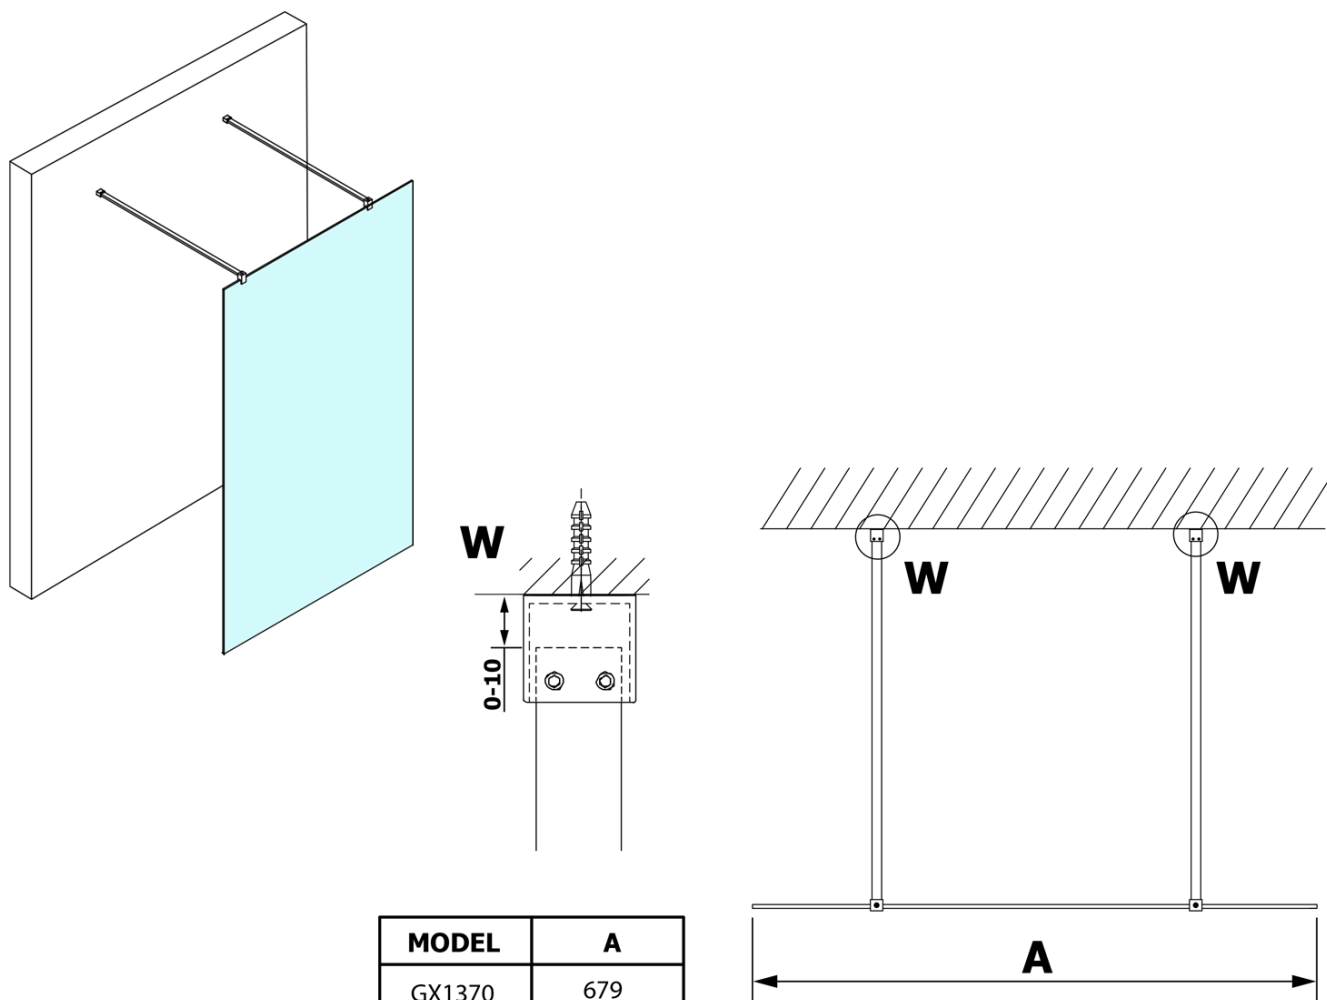

VARIO GOLD MATT jednodielna sprchová zástena do priestoru, dymové sklo, 1200 mm

Objednací kód: GX1312-02

Základné informácie

Značka: Gelco
Séria: VARIO

Rozmery

Šírka: 1200 mm
Výška: 2000 mm

Vlastnosti

Farba profilu: Zlatá mat
Tvar: Jednostenná Walk
Typ výplne: Dymové sklo
Úprava skla: Coated glass
Hrúbka skla: 8 mm
Hmotnosť / ks: 63.0 kg
Balenie: 3 ks
Záruka: 3 roky

Technický list

MODEL	A
GX1370	679
GX1380	779
GX1390	879
GX1310	979
GX1311	1079
GX1312	1179
GX1313	1279
GX1314	1379