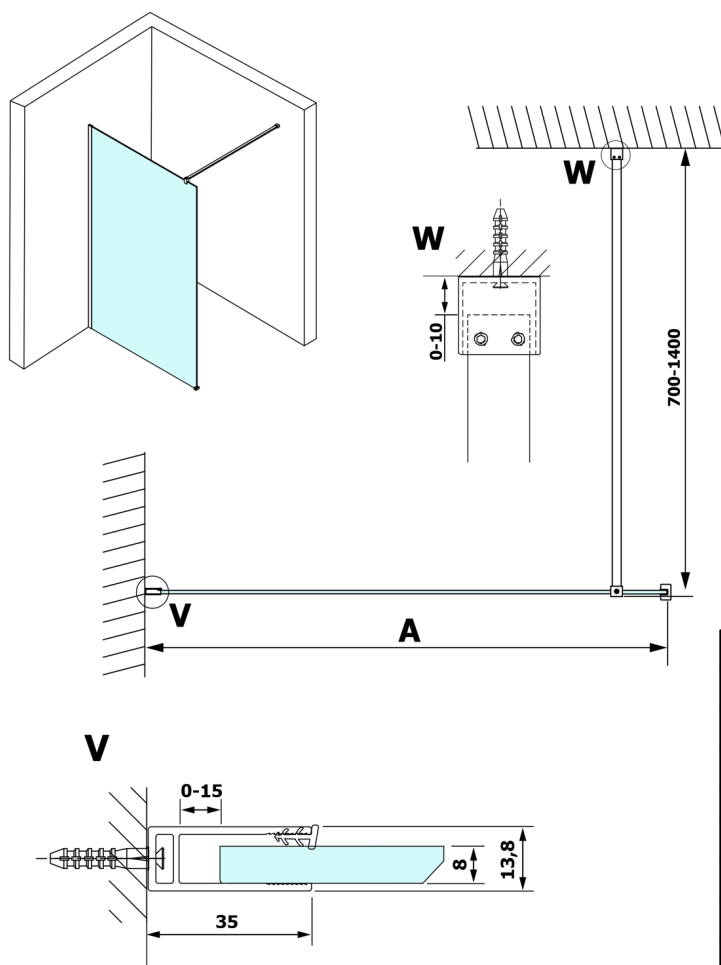

## VARIO GOLD MATT jednodielna sprchová zástena na inštaláciu k stene, dymové sklo, 1200 mm

Objednací kód: GX1312-01

### Rozmery

Výška: 2000 mm

Hĺbka: 1200 mm

## Technický list

MODEL	A
GX1370	685-700
GX1380	785-800
GX1390	885-900
GX1310	985-1000
GX1311	1085-1100
GX1312	1185-1200
GX1313	1285-1300
GX1314	1385-1400