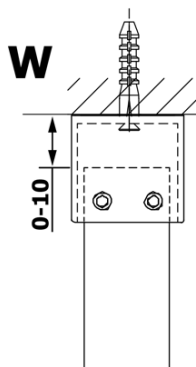

VARIO GOLD MATT jednodielna sprchová zástena do priestoru, dymové sklo, 1100 mm

Objednací kód: GX1311-02

Základné informácie

Značka: Gelco
Séria: VARIO

Rozmery

Šírka: 1100 mm
Výška: 2000 mm

Vlastnosti

Farba profilu: Zlatá mat
Tvar: Jednostenná Walk
Typ výplne: Dymové sklo
Úprava skla: Coated glass
Hrúbka skla: 8 mm
Hmotnosť / ks: 58.0 kg
Balenie: 3 ks
Záruka: 3 roky

VARIO GOLD MATT jednodielna sprchová zástena do priestoru, dymové sklo, 1100 mm

Technický list

MODEL	A
GX1370	679
GX1380	779
GX1390	879
GX1310	979
GX1311	1079
GX1312	1179
GX1313	1279
GX1314	1379