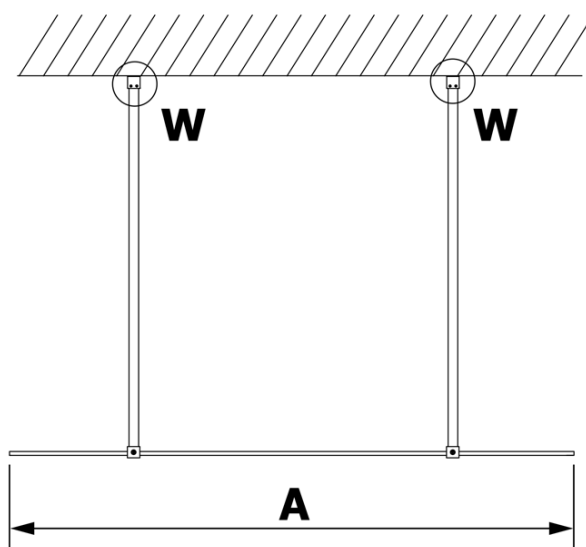

VARIO GOLD MATT jednodielna sprchová zástena do priestoru, dymové sklo, 1100 mm

Objednací kód: GX1311-02

Základné informácie

Značka: Gelco
Séria: VARIO

Rozmery

Šírka: 1100 mm
Výška: 2000 mm

Vlastnosti

Farba profilu: Zlatá mat
Tvar: Jednostenná Walk
Typ výplne: Dymové sklo
Úprava skla: Coated glass
Hrúbka skla: 8 mm
Hmotnosť / ks: 58.0 kg
Balenie: 3 ks
Záruka: 3 roky

VARIO GOLD MATT jednodielna sprchová zástena do priestoru, dymové sklo, 1100 mm

Technický list

MODEL	A
GX1370	679
GX1380	779
GX1390	879
GX1310	979
GX1311	1079
GX1312	1179
GX1313	1279
GX1314	1379