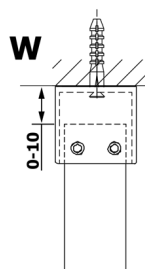

VARIO GOLD MATT jednodielna sprchová zástena do priestoru, dymové sklo, 1100 mm

Objednací kód: GX1311-02

Rozmery

Šírka: 1100 mm

Výška: 2000 mm

Vlastnosti

Záruka: 3 roky

Technický list

MODEL	A
GX1370	679
GX1380	779
GX1390	879
GX1310	979
GX1311	1079
GX1312	1179
GX1313	1279
GX1314	1379