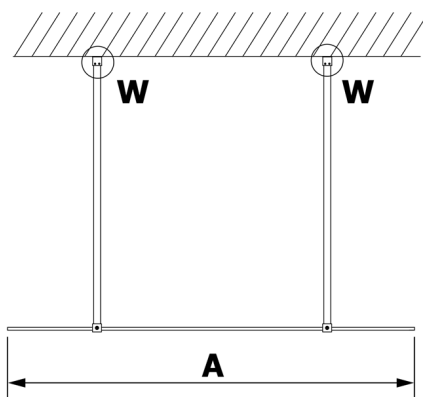

VARIO GOLD MATT jednodielna sprchová zástena do priestoru, dymové sklo, 1100 mm

Objednací kód: GX1311-02

Rozmery

Šírka: 1100 mm

Výška: 2000 mm

Vlastnosti

Záruka: 3 roky

Technický list

MODEL	A
GX1370	679
GX1380	779
GX1390	879
GX1310	979
GX1311	1079
GX1312	1179
GX1313	1279
GX1314	1379