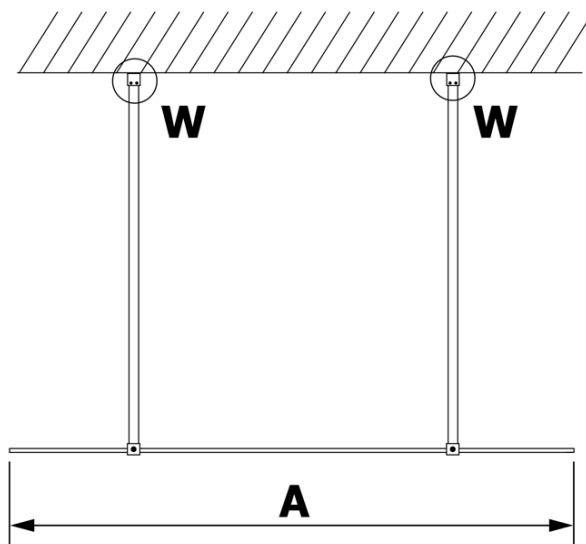

VARIO GOLD MATT jednodielna sprchová zástena do priestoru, dymové sklo, 1000 mm

Technický list

MODEL	A
GX1370	679
GX1380	779
GX1390	879
GX1310	979
GX1311	1079
GX1312	1179
GX1313	1279
GX1314	1379