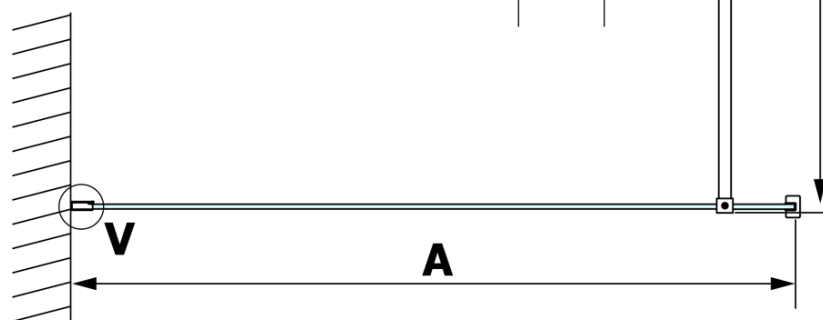

VARIO GOLD MATT jednodielna sprchová zástena na inštaláciu k stene, dymové sklo, 1000 mm

Objednací kód: GX1310-01

Základné informácie

Značka: Gelco
Séria: VARIO

Rozmery

Výška: 2000 mm
Hĺbka: 1000 mm

Vlastnosti

Farba profilu: Zlatá mat
Tvar: Jednostenná pevná
Typ výplne: Dymové sklo
Úprava skla: Coated glass
Hrúbka skla: 8 mm
Hmotnosť / ks: 46.0 kg
Balenie: 2 ks
Záruka: 3 roky

VARIO GOLD MATT jednodielna sprchová zástena na inštaláciu k stene, dymové sklo, 1000 mm

Technický list

MODEL	A
GX1370	685-700
GX1380	785-800
GX1390	885-900
GX1310	985-1000
GX1311	1085-1100
GX1312	1185-1200
GX1313	1285-1300
GX1314	1385-1400

VARIO GOLD MATT jednodielná sprchová zástena na inštaláciu k stene, dymové sklo, 1000 mm