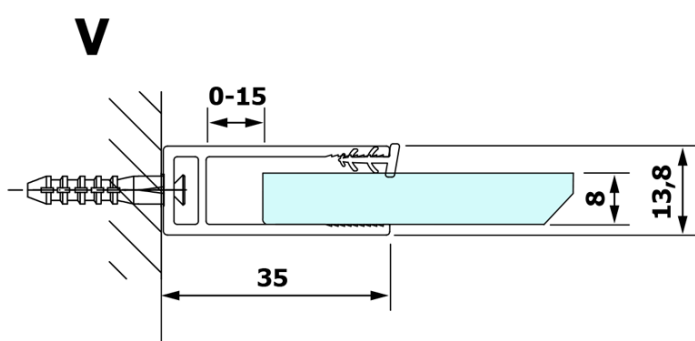

VARIO GOLD MATT jednodielna sprchová zástena na inštaláciu k stene, dymové sklo, 1000 mm

Objednací kód: GX1310-01

Základné informácie

Značka: Gelco
Séria: VARIO

Rozmery

Výška: 2000 mm
Hĺbka: 1000 mm

Vlastnosti

Farba profilu: Zlatá mat
Tvar: Jednostenná pevná
Typ výplne: Dymové sklo
Úprava skla: Coated glass
Hrúbka skla: 8 mm
Hmotnosť / ks: 46.0 kg
Balenie: 2 ks
Záruka: 3 roky

VARIO GOLD MATT jednodielna sprchová zástena na inštaláciu k stene, dymové sklo, 1000 mm

Technický list

MODEL	A
GX1370	685-700
GX1380	785-800
GX1390	885-900
GX1310	985-1000
GX1311	1085-1100
GX1312	1185-1200
GX1313	1285-1300
GX1314	1385-1400

VARIO GOLD MATT jednodielná sprchová zástena na inštaláciu k stene, dymové sklo, 1000 mm