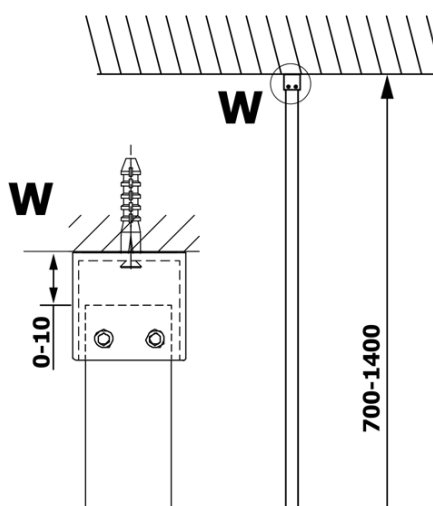

VARIO GOLD MATT jednodielna sprchová zástena na inštaláciu k stene, dymové sklo, 1000 mm

Objednací kód: GX1310-01

Základné informácie

Značka: Gelco
Séria: VARIO

Rozmery

Výška: 2000 mm
Hĺbka: 1000 mm

Vlastnosti

Farba profilu: Zlatá mat
Tvar: Jednostenná pevná
Typ výplne: Dymové sklo
Úprava skla: Coated glass
Hrúbka skla: 8 mm
Hmotnosť / ks: 46.0 kg
Balenie: 2 ks
Záruka: 3 roky

VARIO GOLD MATT jednodielna sprchová zástena na inštaláciu k stene, dymové sklo, 1000 mm

Technický list

MODEL	A
GX1370	685-700
GX1380	785-800
GX1390	885-900
GX1310	985-1000
GX1311	1085-1100
GX1312	1185-1200
GX1313	1285-1300
GX1314	1385-1400

VARIO GOLD MATT jednodielná sprchová zástena na inštaláciu k stene, dymové sklo, 1000 mm

MODEL	A
GX1370	685-700
GX1380	785-800
GX1390	885-900
GX1310	985-1000