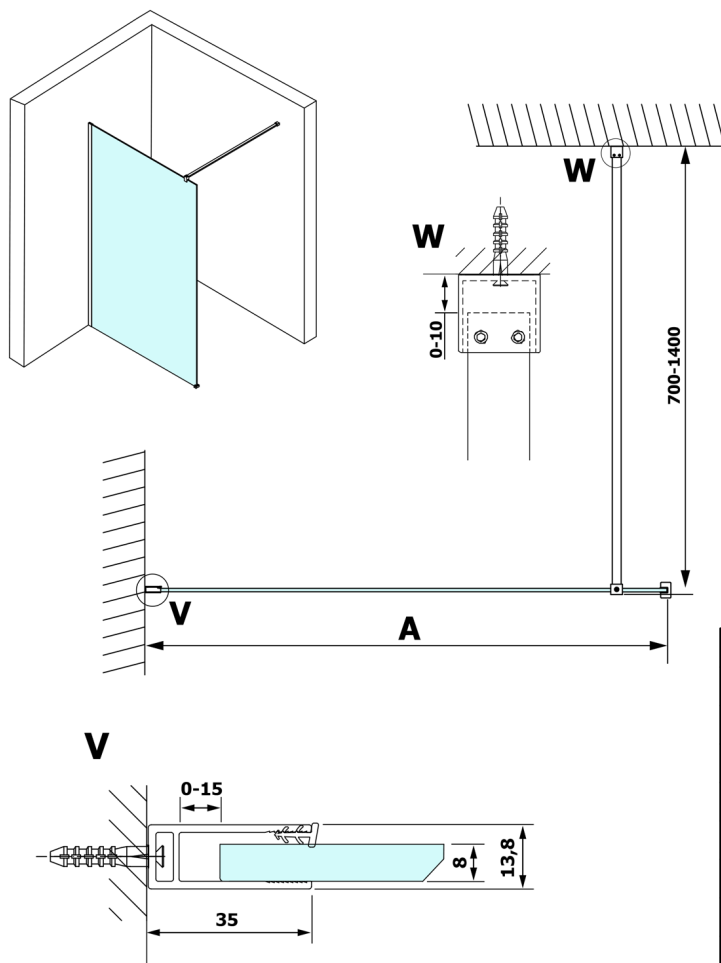

VARIO GOLD MATT jednodielna sprchová zástena na inštaláciu k stene, dymové sklo, 1000 mm

Objednací kód: GX1310-01

Rozmery

Výška: 2000 mm

Hĺbka: 1000 mm

Vlastnosti

Záruka: 3 roky

Technický list

MODEL	A
GX1370	685-700
GX1380	785-800
GX1390	885-900
GX1310	985-1000
GX1311	1085-1100
GX1312	1185-1200
GX1313	1285-1300
GX1314	1385-1400

VARIO GOLD MATT jednodielna sprchová zástena na inštaláciu k stene, dymové sklo, 1000 mm

MODEL	A
GX1370	685-700
GX1380	785-800
GX1390	885-900
GX1310	985-1000