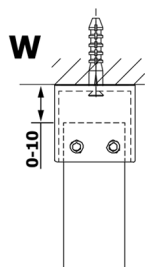

VARIO GOLD MATT jednodielna sprchová zástena do priestoru, číre sklo, 900 mm

Objednací kód: GX1290-02

Rozmery

Šírka: 900 mm

Výška: 2000 mm

Vlastnosti

Záruka: 3 roky

Technický list

MODEL	A
GX1270	679
GX1280	779
GX1290	879
GX1210	979
GX1211	1079
GX1212	1179
GX1213	1279
GX1214	1379