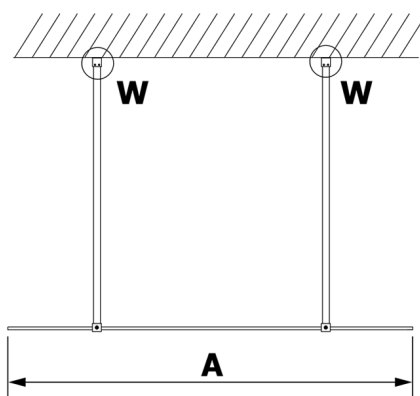

VARIO GOLD MATT jednodielna sprchová zástena do priestoru, číre sklo, 900 mm

Objednací kód: GX1290-02

Rozmery

Šírka: 900 mm

Výška: 2000 mm

Vlastnosti

Záruka: 3 roky

Technický list

MODEL	A
GX1270	679
GX1280	779
GX1290	879
GX1210	979
GX1211	1079
GX1212	1179
GX1213	1279
GX1214	1379