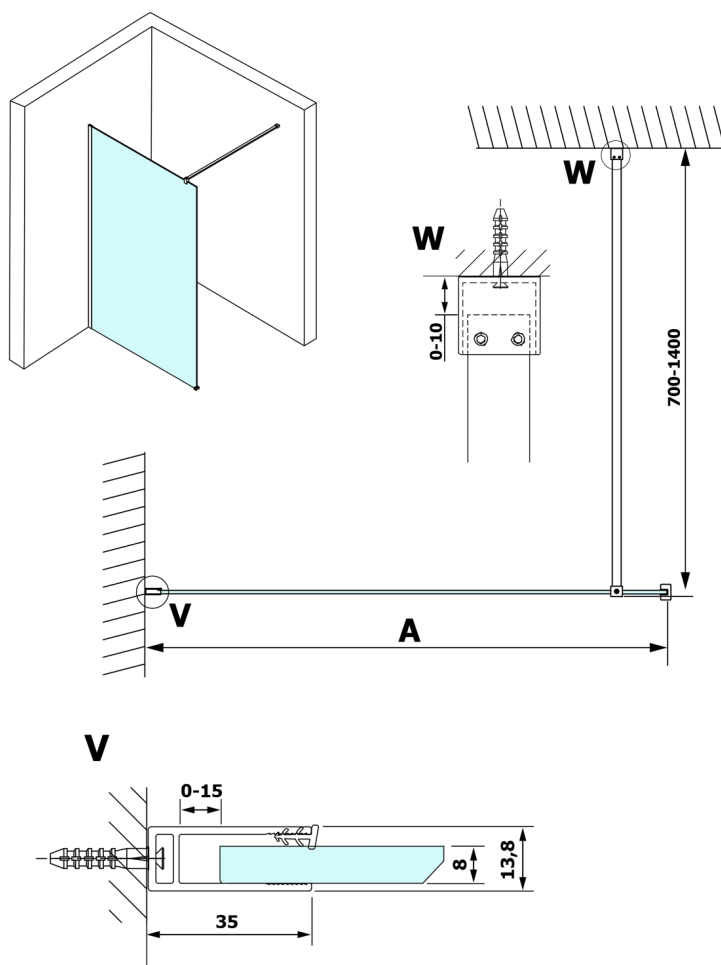

VARIO GOLD MATT jednodielna sprchová zástena na inštaláciu k stene, číre sklo, 900 mm

Objednací kód: GX1290-01

Rozmery

Výška: 2000 mm

Hĺbka: 900 mm

Vlastnosti

Záruka: 3 roky

Technický list

MODEL	A
GX1270	685-700
GX1280	785-800
GX1290	885-900
GX1210	985-1000
GX1211	1085-1100
GX1212	1185-1200
GX1213	1285-1300
GX1214	1385-1400

MODEL	A
GX1270	685-700
GX1280	785-800
GX1290	885-900
GX1210	985-1000