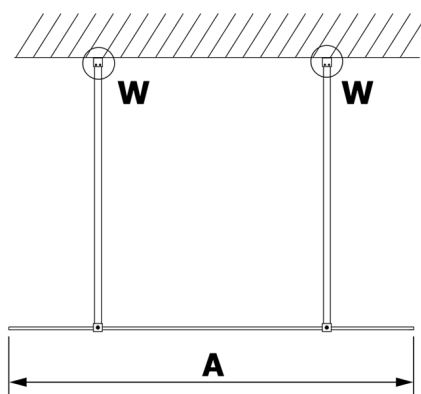

## VARIO GOLD MATT jednodielna sprchová zástena do priestoru, číre sklo, 800 mm

Objednací kód: GX1280-02

### Rozmery

Šírka: 800 mm

Výška: 2000 mm

## Technický list

MODEL	A
GX1270	679
GX1280	779
GX1290	879
GX1210	979
GX1211	1079
GX1212	1179
GX1213	1279
GX1214	1379