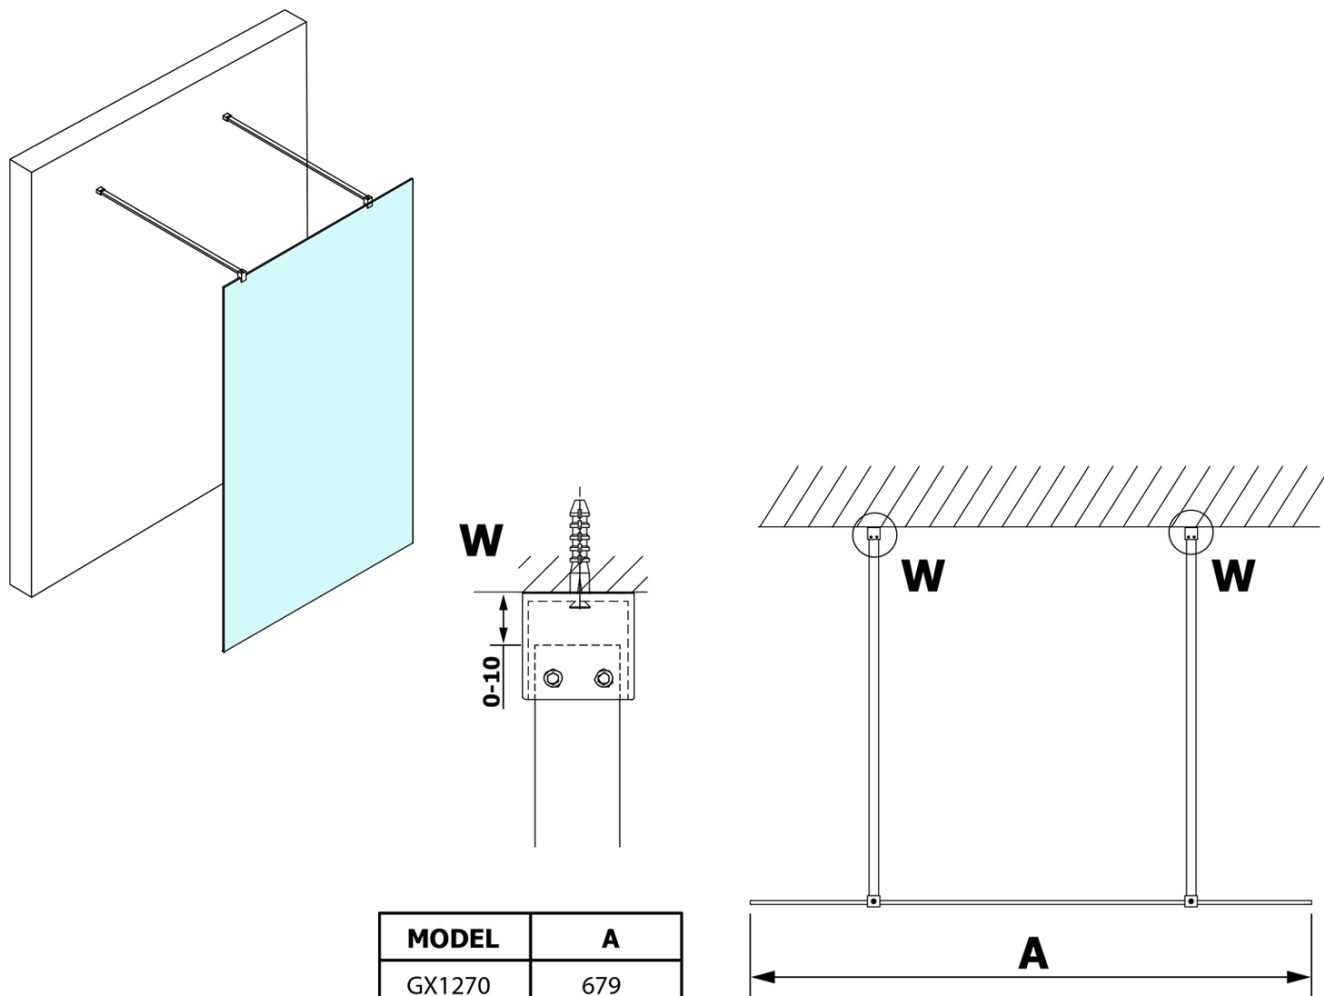

Technický list

MODEL	A
GX1270	679
GX1280	779
GX1290	879
GX1210	979
GX1211	1079
GX1212	1179
GX1213	1279
GX1214	1379