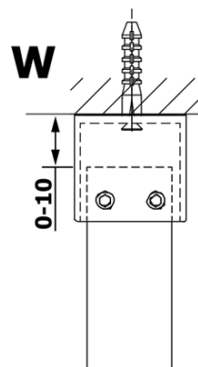

VARIO GOLD MATT jednodielna sprchová zástena do priestoru, číre sklo, 700 mm

Objednací kód: GX1270-02

Základné informácie

Značka: Gelco
Séria: VARIO

Rozmery

Šírka: 700 mm
Výška: 2000 mm

Vlastnosti

Farba profilu: Zlatá mat
Tvar: Jednostenná Walk
Typ výplne: Číre sklo
Úprava skla: Coated glass
Hrúbka skla: 8 mm
Hmotnosť / ks: 32.0 kg
Balenie: 3 ks
Záruka: 3 roky

Technický list

MODEL	A
GX1270	679
GX1280	779
GX1290	879
GX1210	979
GX1211	1079
GX1212	1179
GX1213	1279
GX1214	1379