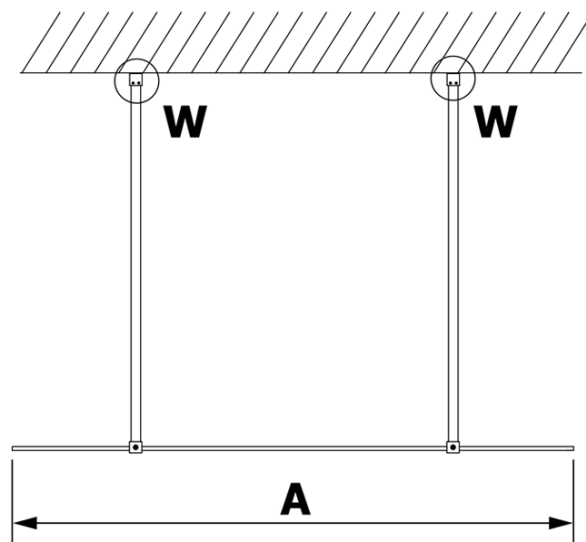

VARIO GOLD MATT jednodielna sprchová zástena do priestoru, číre sklo, 700 mm

Objednací kód: GX1270-02

Základné informácie

Značka: Gelco
Séria: VARIO

Rozmery

Šírka: 700 mm
Výška: 2000 mm

Vlastnosti

Farba profilu: Zlatá mat
Tvar: Jednostenná Walk
Typ výplne: Číre sklo
Úprava skla: Coated glass
Hrúbka skla: 8 mm
Hmotnosť / ks: 32.0 kg
Balenie: 3 ks
Záruka: 3 roky

Technický list

MODEL	A
GX1270	679
GX1280	779
GX1290	879
GX1210	979
GX1211	1079
GX1212	1179
GX1213	1279
GX1214	1379