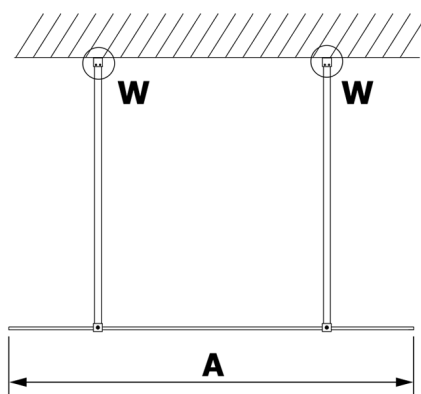

VARIO GOLD MATT jednodielna sprchová zástena do priestoru, číre sklo, 1400 mm

Objednací kód: GX1214-02

Rozmery

Šírka: 1400 mm

Výška: 2000 mm

Vlastnosti

Záruka: 3 roky

Technický list

MODEL	A
GX1270	679
GX1280	779
GX1290	879
GX1210	979
GX1211	1079
GX1212	1179
GX1213	1279
GX1214	1379