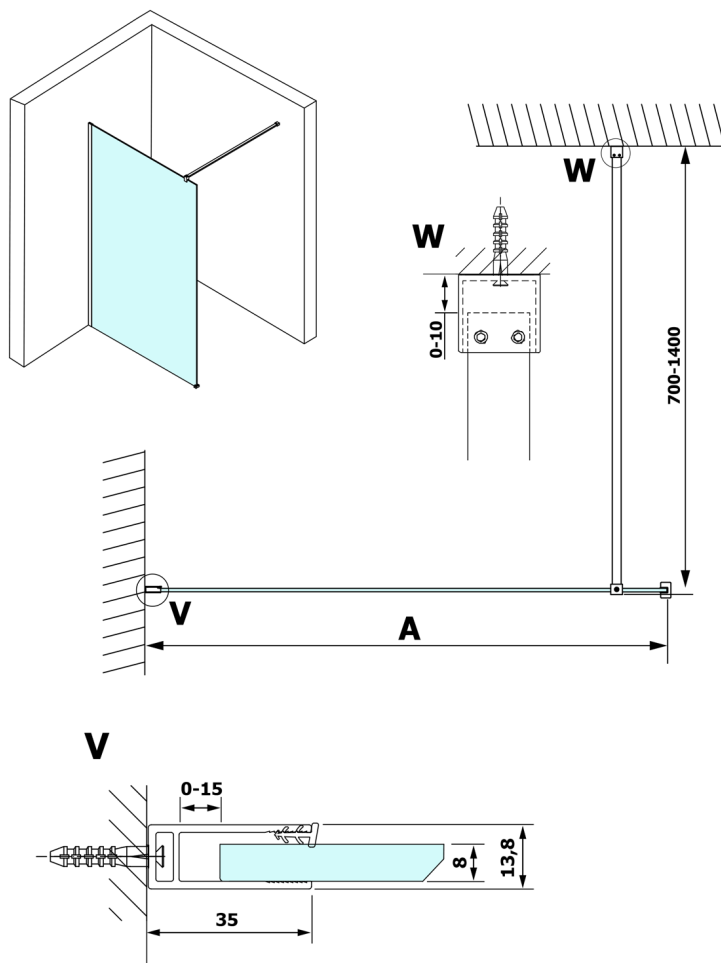

# VARIO GOLD MATT jednodielna sprchová zástena na inštaláciu k stene, číre sklo, 1400 mm

Objednací kód: GX1214-01

## Rozmery

Výška: 2000 mm

Hĺbka: 1400 mm

## Technický list

MODEL	A
GX1270	685-700
GX1280	785-800
GX1290	885-900
GX1210	985-1000
GX1211	1085-1100
GX1212	1185-1200
GX1213	1285-1300
GX1214	1385-1400