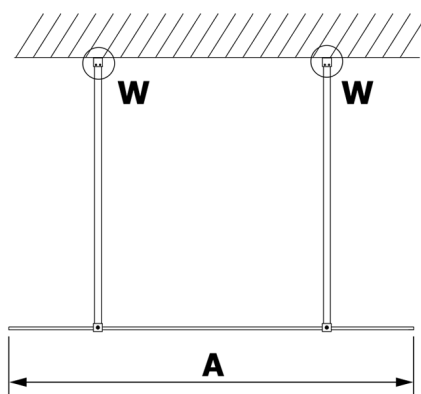

VARIO GOLD MATT jednodielna sprchová zástena do priestoru, číre sklo, 1300 mm

Objednací kód: GX1213-02

Rozmery

Šírka: 1300 mm

Výška: 2000 mm

Vlastnosti

Záruka: 3 roky

Technický list

MODEL	A
GX1270	679
GX1280	779
GX1290	879
GX1210	979
GX1211	1079
GX1212	1179
GX1213	1279
GX1214	1379