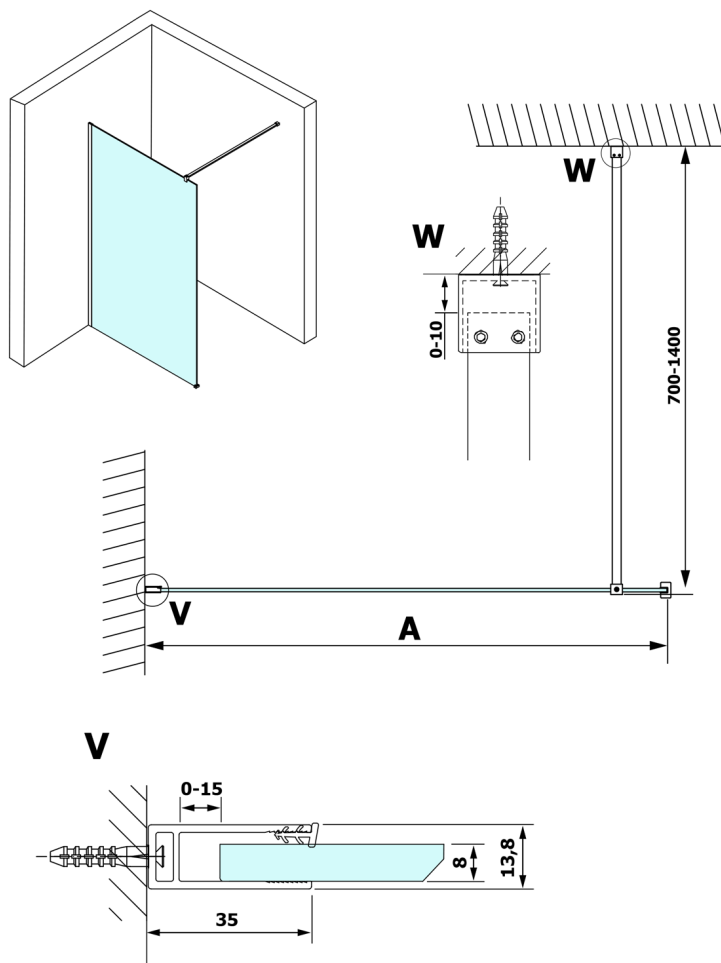

VARIO GOLD MATT jednodielna sprchová zástena na inštaláciu k stene, číre sklo, 1300 mm

Objednací kód: GX1213-01

Rozmery

Výška: 2000 mm

Hĺbka: 1300 mm

Vlastnosti

Záruka: 3 roky

Technický list

MODEL	A
GX1270	685-700
GX1280	785-800
GX1290	885-900
GX1210	985-1000
GX1211	1085-1100
GX1212	1185-1200
GX1213	1285-1300
GX1214	1385-1400