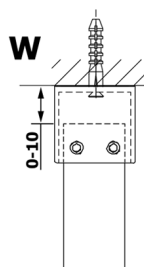

VARIO GOLD MATT jednodielna sprchová zástena do priestoru, číre sklo, 1200 mm

Objednací kód: GX1212-02

Rozmery

Šírka: 1200 mm

Výška: 2000 mm

Vlastnosti

Záruka: 3 roky

Technický list

MODEL	A
GX1270	679
GX1280	779
GX1290	879
GX1210	979
GX1211	1079
GX1212	1179
GX1213	1279
GX1214	1379