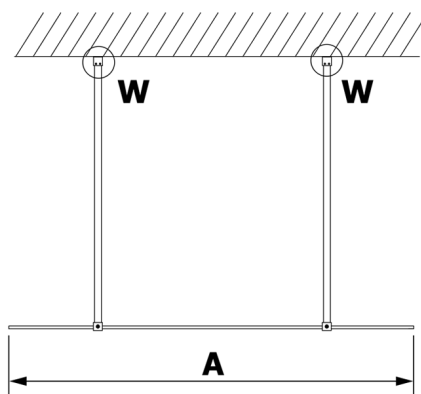

VARIO GOLD MATT jednodielna sprchová zástena do priestoru, číre sklo, 1200 mm

Objednací kód: GX1212-02

Rozmery

Šírka: 1200 mm

Výška: 2000 mm

Vlastnosti

Záruka: 3 roky

Technický list

MODEL	A
GX1270	679
GX1280	779
GX1290	879
GX1210	979
GX1211	1079
GX1212	1179
GX1213	1279
GX1214	1379