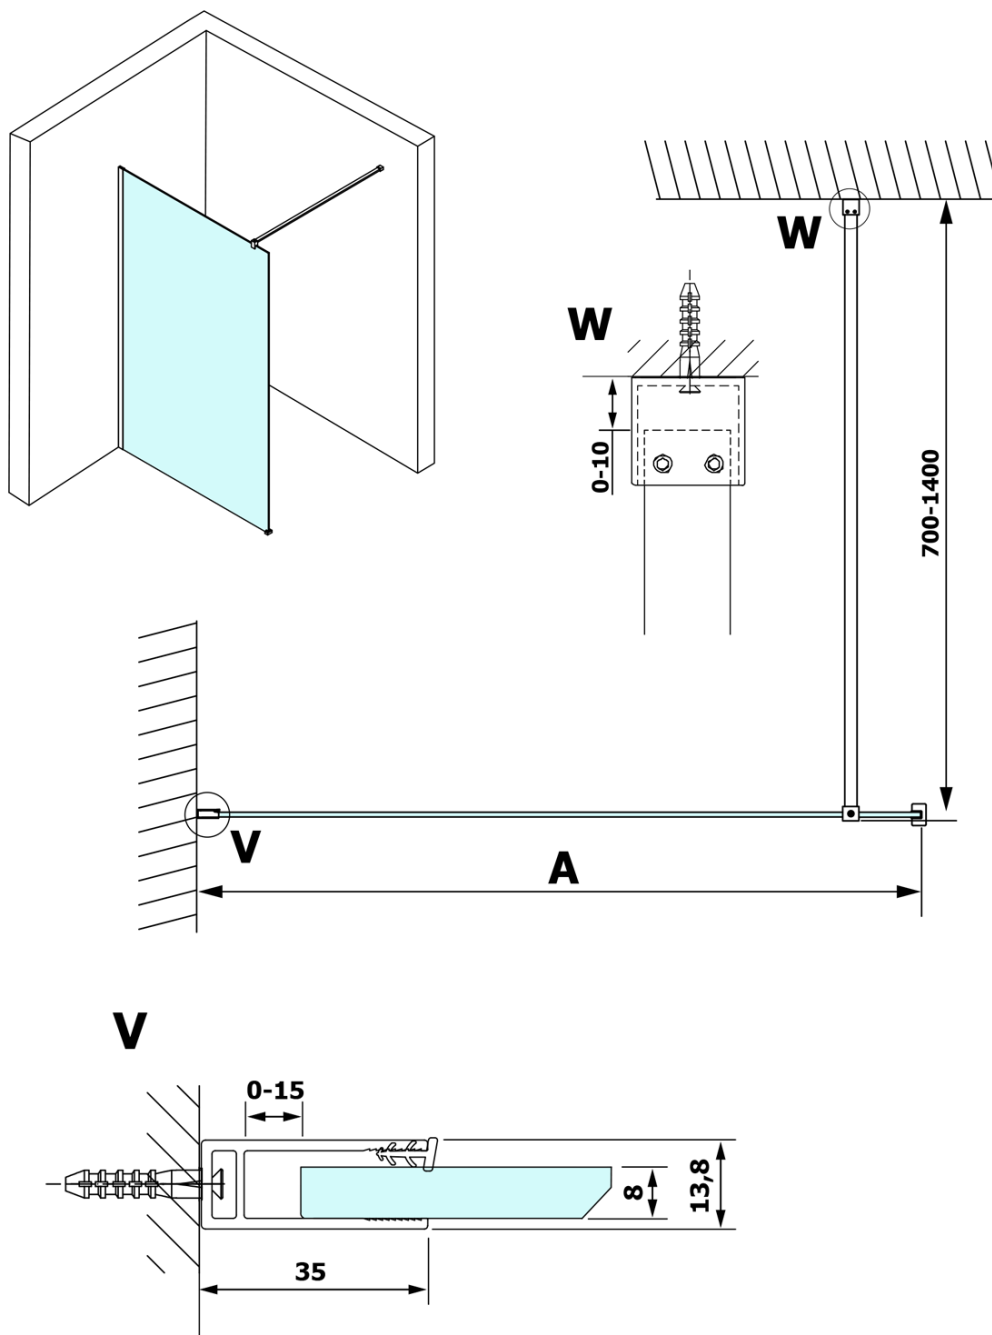

VARIO GOLD MATT jednodielna sprchová zástena na inštaláciu k stene, číre sklo, 1200 mm

Objednací kód: GX1212-01

Základné informácie

Značka: Gelco
Séria: VARIO

Rozmery

Výška: 2000 mm
Hĺbka: 1200 mm

Vlastnosti

Farba profilu: Zlatá mat
Tvar: Jednostenná pevná
Typ výplne: Číre sklo
Úprava skla: Coated glass
Hrúbka skla: 8 mm
Hmotnosť / ks: 68.0 kg
Balenie: 2 ks
Záruka: 3 roky

Odporúčame prikúpiť

1 ks VARIO vzpera k zástenám 1400mm, zlato mat (Objednací kód: GX2217)

VARIO GOLD MATT jednodielna sprchová zástena na inštaláciu k stene, číre sklo, 1200 mm

Technický list

MODEL	A
GX1270	685-700
GX1280	785-800
GX1290	885-900
GX1210	985-1000
GX1211	1085-1100
GX1212	1185-1200
GX1213	1285-1300
GX1214	1385-1400