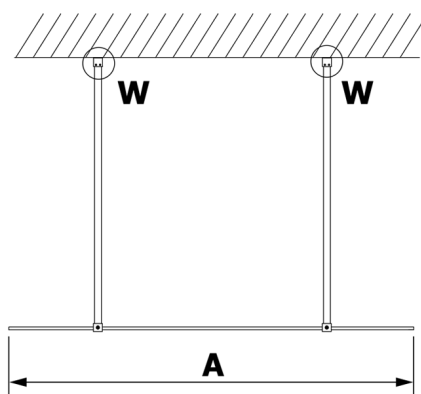

VARIO GOLD MATT jednodielna sprchová zástena do priestoru, číre sklo, 1100 mm

Objednací kód: GX1211-02

Rozmery

Šírka: 1100 mm

Výška: 2000 mm

Vlastnosti

Záruka: 3 roky

Technický list

MODEL	A
GX1270	679
GX1280	779
GX1290	879
GX1210	979
GX1211	1079
GX1212	1179
GX1213	1279
GX1214	1379