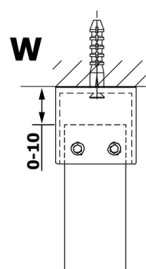

VARIO GOLD MATT jednodielna sprchová zástena do priestoru, číre sklo, 1100 mm

Objednací kód: GX1211-02

Rozmery

Šírka: 1100 mm

Výška: 2000 mm

Vlastnosti

Záruka: 3 roky

Technický list

MODEL	A
GX1270	679
GX1280	779
GX1290	879
GX1210	979
GX1211	1079
GX1212	1179
GX1213	1279
GX1214	1379