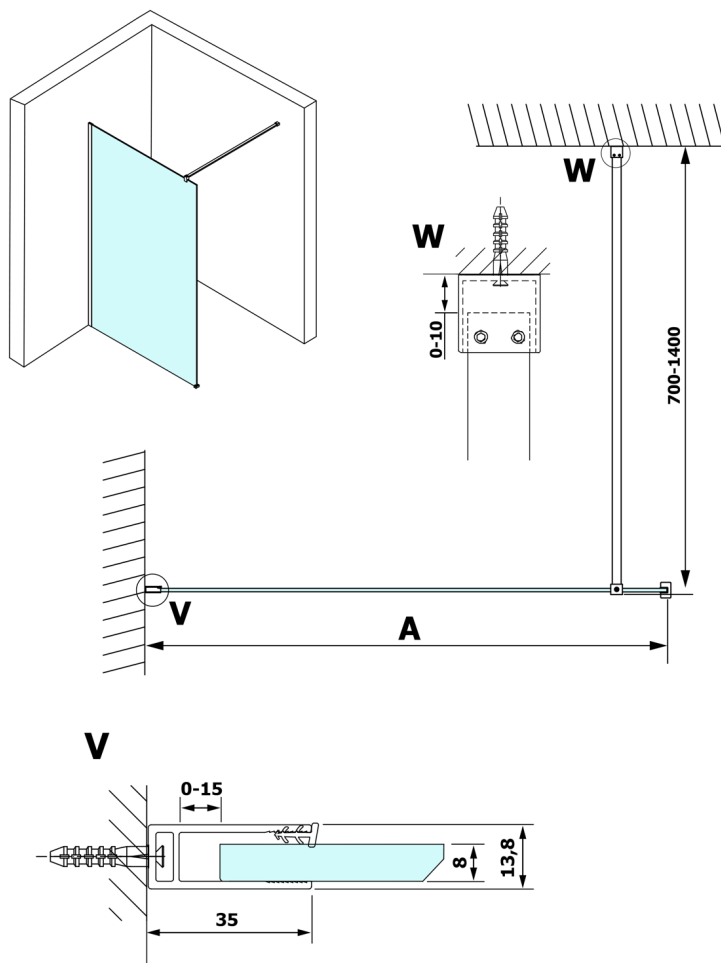

VARIO GOLD MATT jednodielna sprchová zástena na inštaláciu k stene, číre sklo, 1100 mm

Objednací kód: GX1211-01

Rozmery

Výška: 2000 mm

Hĺbka: 1100 mm

Vlastnosti

Záruka: 3 roky

Technický list

MODEL	A
GX1270	685-700
GX1280	785-800
GX1290	885-900
GX1210	985-1000
GX1211	1085-1100
GX1212	1185-1200
GX1213	1285-1300
GX1214	1385-1400