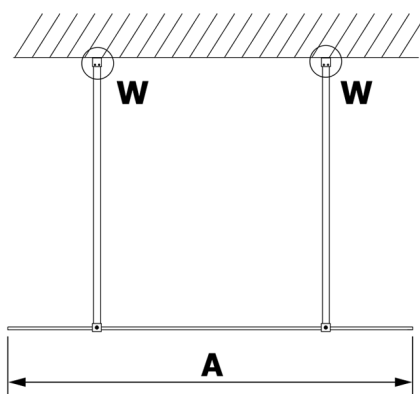

VARIO GOLD MATT jednodielna sprchová zástena do priestoru, číre sklo, 1000 mm

Objednací kód: GX1210-02

Rozmery

Šírka: 1000 mm

Výška: 2000 mm

Vlastnosti

Záruka: 3 roky

Technický list

MODEL	A
GX1270	679
GX1280	779
GX1290	879
GX1210	979
GX1211	1079
GX1212	1179
GX1213	1279
GX1214	1379