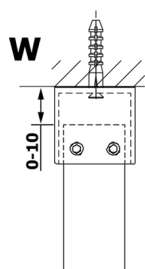

VARIO GOLD MATT jednodielna sprchová zástena do priestoru, číre sklo, 1000 mm

Objednací kód: GX1210-02

Rozmery

Šírka: 1000 mm

Výška: 2000 mm

Vlastnosti

Záruka: 3 roky

Technický list

MODEL	A
GX1270	679
GX1280	779
GX1290	879
GX1210	979
GX1211	1079
GX1212	1179
GX1213	1279
GX1214	1379