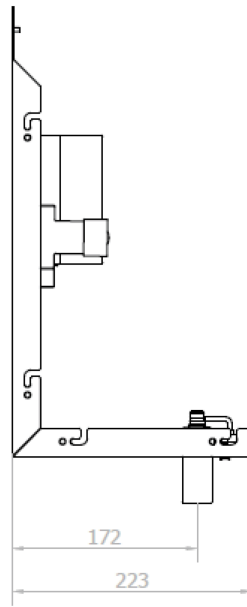

VELOX zrkadlová skrinka 90cm s automatickým dávkovačom mydla, batériou a sušičom rúk

Objednací kód: MUM000115

Rozmery

Šírka: 900 mm

Výška: 900 mm

Hĺbka: 263 mm

Vlastnosti

Záruka: 2 roky

Farba: Biela

Materiál: MDF/lamino

Technický list

□