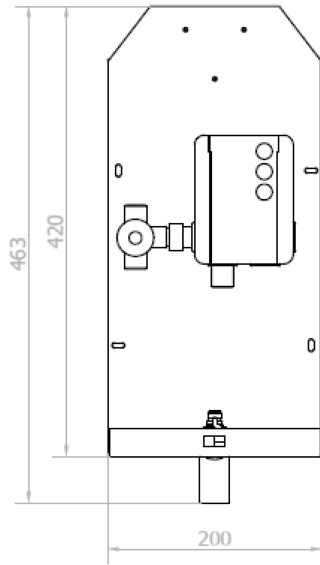

VELOX zrkadlová skrinka 90cm s automatickým dávkovačom mydla, batériou a sušičom rúk

Objednací kód: MUM000115

Rozmery

Šírka: 900 mm

Výška: 900 mm

Hĺbka: 263 mm

Vlastnosti

Záruka: 2 roky

Farba: Biela

Materiál: MDF/lamino

Technický list

□