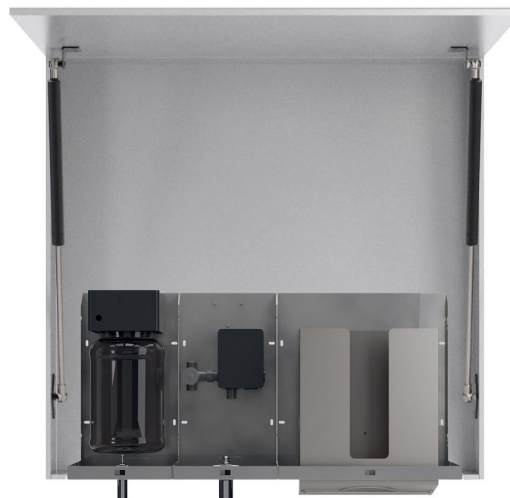

# TOWEL zrkadlová skrinka 1000 mm s automatickým dávkovačom mydla, batériou a zásobníkom papierových uterákov

NOFER<sup>®</sup>

Objednací kód: MUM000118

## Rozmery

Šírka: 1000 mm  
Výška: 900 mm  
Hĺbka: 263 mm

## Vlastnosti

Farba: Biela  
Materiál: MDF/lamino  
Záruka: 2 roky

**TOWEL zrkadlová skrinka 1000 mm s automatickým dávkovačom mydla, batériou a zásobníkom papierových uterákov**