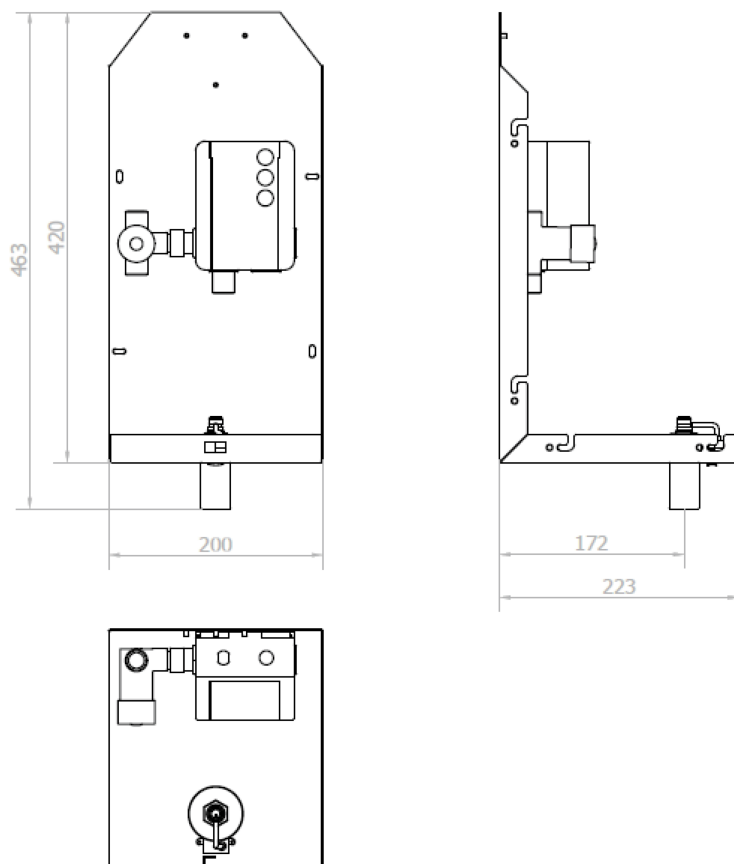

## Rozmery

Šírka: 1000 mm  
Výška: 900 mm  
Hĺbka: 263 mm

## Technický list

**TOWEL zrkadlová skrinka 1000 mm s automatickým dávkovačom mydla, batériou a zásobníkom papierových uterákov**

**TOWEL zrkadlová skrinka 1000 mm s automatickým dávkovačom mydla, batériou a zásobníkom papierových uterákov**