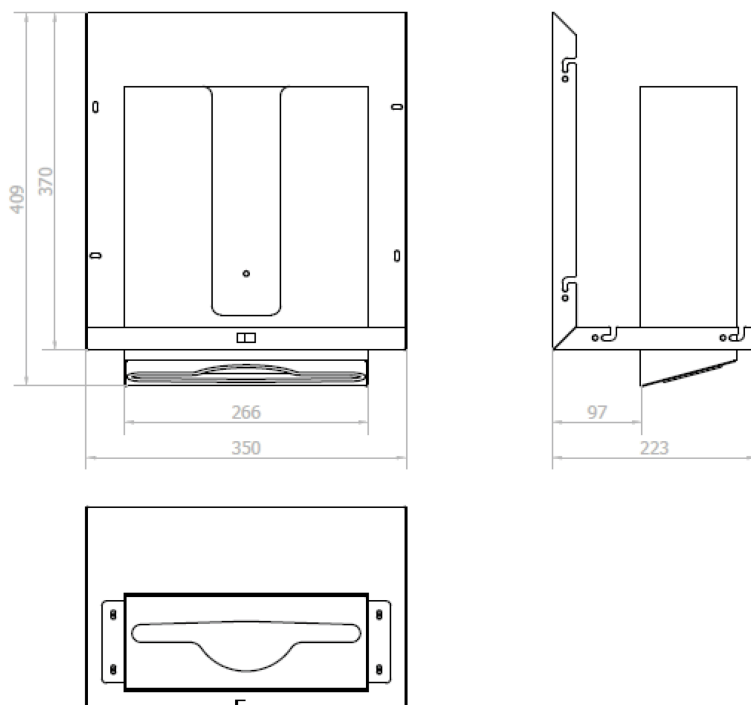

## Rozmery

Šírka: 1000 mm  
Výška: 900 mm  
Hĺbka: 263 mm

## Technický list

**TOWEL zrkadlová skrinka 1000 mm s automatickým dávkovačom mydla, batériou a zásobníkom papierových uterákov**

**TOWEL zrkadlová skrinka 1000 mm s automatickým dávkovačom mydla, batériou a zásobníkom papierových uterákov**