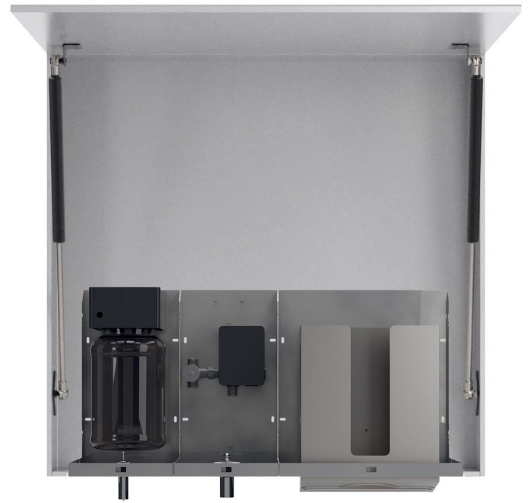

TOWEL zrkadlová skrinka 100cm s automatickým dávkovačom mydla, batériou a zásobníkom papierových uterákov

Objednací kód: MUM000118

Rozmery

Šírka: 1000 mm
Výška: 900 mm
Hĺbka: 263 mm

Vlastnosti

Záruka: 2 roky
Farba: Biela
Materiál: MDF/lamino