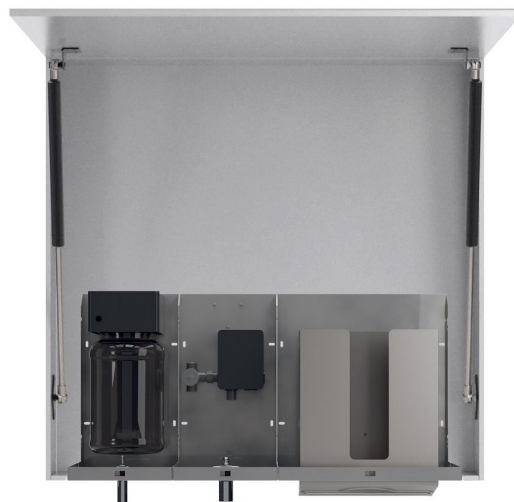

TOWEL zrkadlová skrinka 90cm s automatickým dávkovačom mydla, batériou a zásobníkom papierových uterákov

Objednací kód: MUM000117

Rozmery

Šírka: 900 mm

Výška: 900 mm

Hĺbka: 263 mm

Vlastnosti

Záruka: 2 roky

Farba: Biela

Materiál: MDF/lamino

Technický list