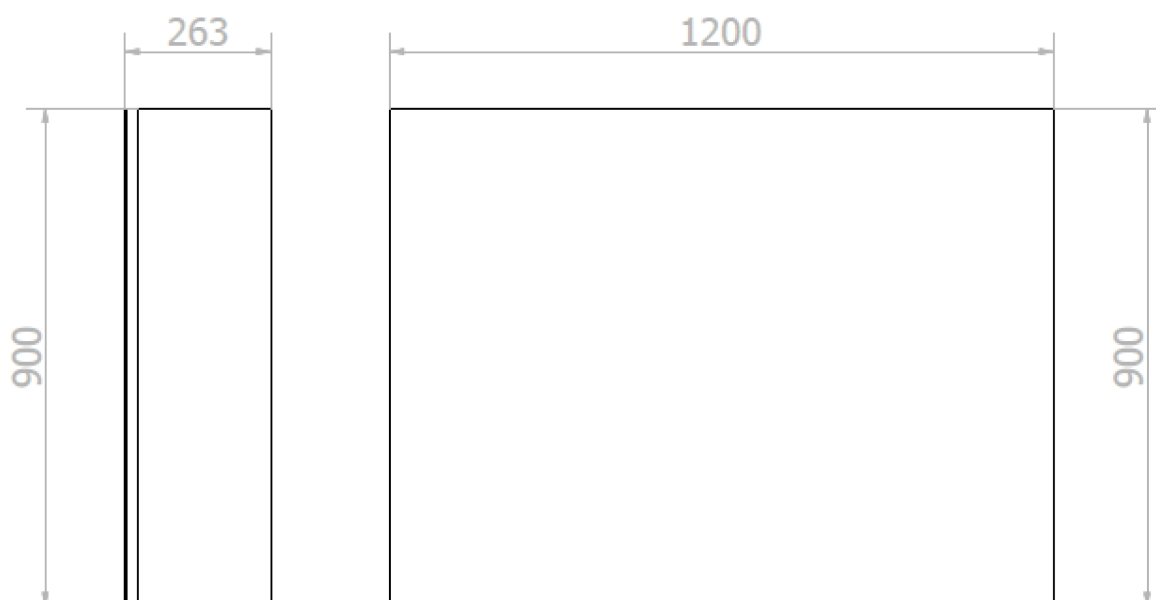

BASIC zrkadlová skrinka 1200 mm s dvoma automatickými dávkovačmi mydla a dvoma sušičmi rúk

NOFER[®]

Objednací kód: MUM000159

Základné informácie

Značka: NOFER

Rozmery

Šírka: 1200 mm

Výška: 900 mm

Hĺbka: 263 mm

Vlastnosti

Farba: Biela

Materiál: MDF/lamino

Hmotnosť / ks: 46.52 kg

Záruka: 2 roky

Technický list

BASIC zrkadlová skrinka 1200 mm s dvoma automatickými dávkovačmi mydla a dvoma sušičmi rúk

BASIC zrkadlová skrinka 1200 mm s dvoma automatickými dávkovačmi mydla a dvoma sušičmi rúk