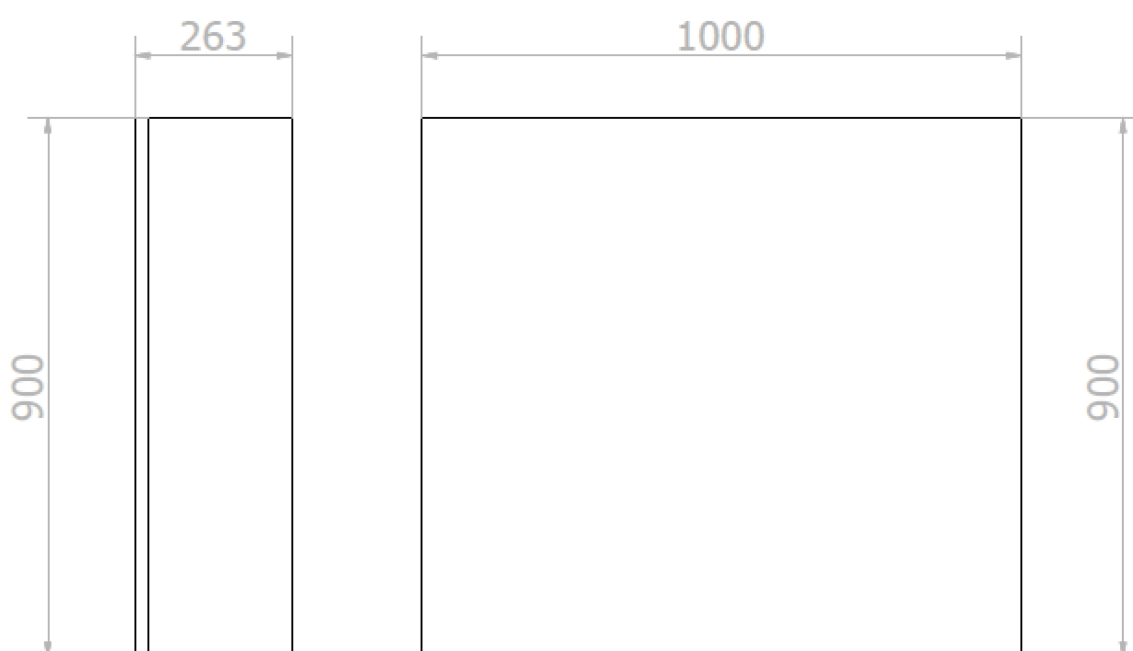

Technický list