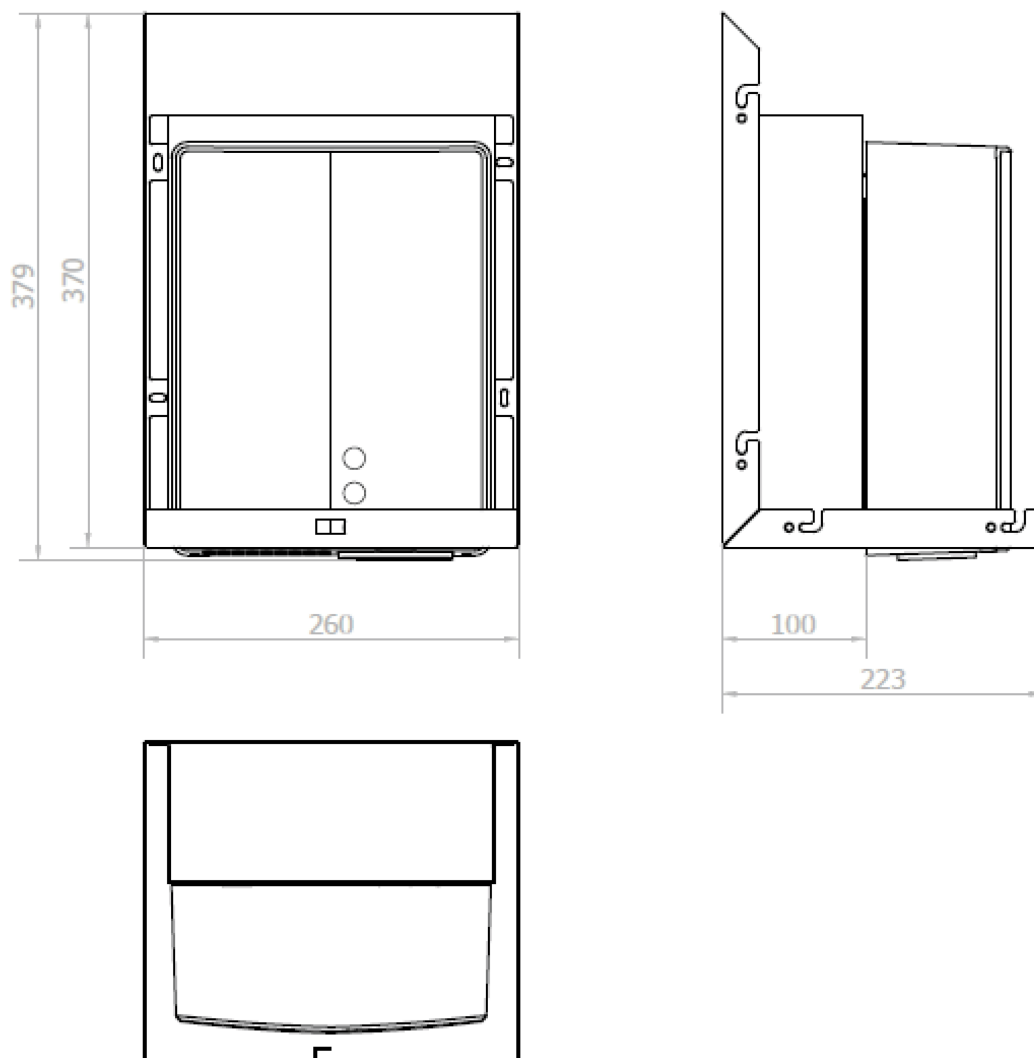

## Rozmery

Šírka: 1000 mm

Výška: 900 mm

Hĺbka: 263 mm

## Vlastnosti

Farba: Biela

Materiál: MDF/lamino

Hmotnosť / ks: 32.26 kg

Záruka: 2 roky

## Technický list

**BASIC zrkadlová skrinka 1000 mm s automatickým dávkovačom mydla a sušičom rúk**

**BASIC zrkadlová skrinka 1000 mm s automatickým dávkovačom mydla a sušičom rúk**