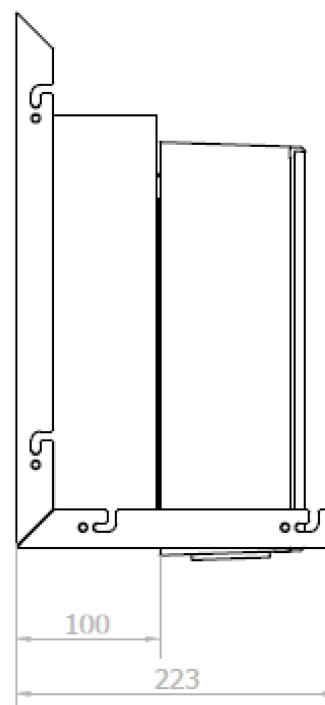

## Rozmery

Šírka: 900 mm

Výška: 900 mm

Hĺbka: 263 mm

## Vlastnosti

Farba: Biela

Materiál: MDF/lamino

Hmotnosť / ks: 26.23 kg

Záruka: 2 roky

Technický list

**BASIC zrkadlová skrinka 900 mm s automatickým dávkovačom mydla a sušičom rúk**

**BASIC zrkadlová skrinka 900 mm s automatickým dávkovačom mydla a sušičom rúk**