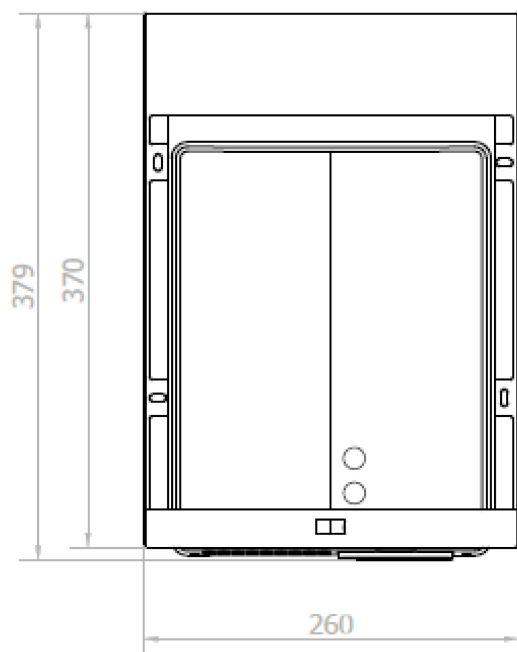

## Rozmery

Šírka: 900 mm

Výška: 900 mm

Hĺbka: 263 mm

## Vlastnosti

Farba: Biela

Materiál: MDF/lamino

Hmotnosť / ks: 26.23 kg

Záruka: 2 roky

Technický list

**BASIC zrkadlová skrinka 900 mm s automatickým dávkovačom mydla a sušičom rúk**

**BASIC zrkadlová skrinka 900 mm s automatickým dávkovačom mydla a sušičom rúk**