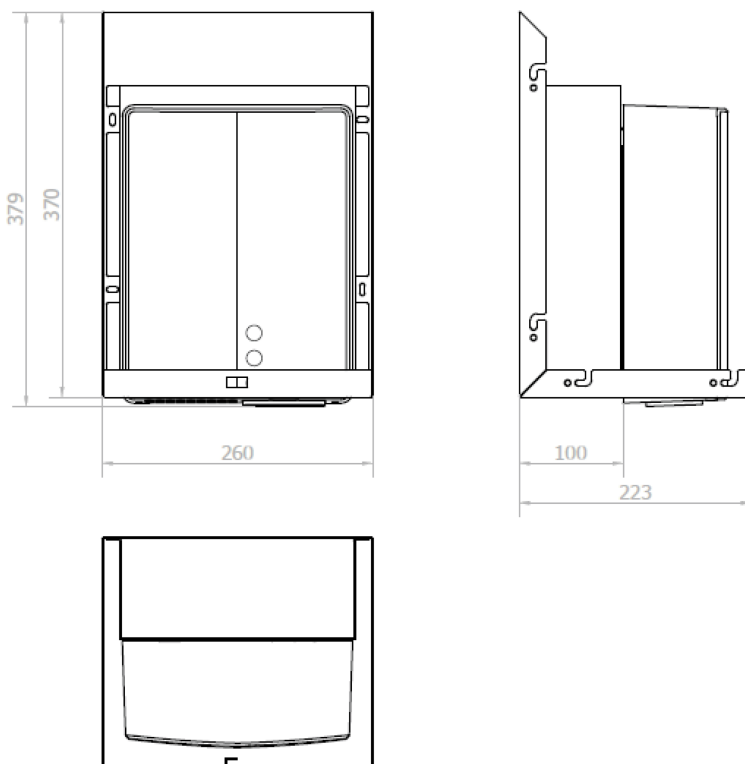

## Rozmery

Šírka: 900 mm

Výška: 900 mm

Hĺbka: 263 mm

## Technický list

**BASIC zrkadlová skrinka 900 mm s automatickým dávkovačom mydla a sušičom rúk**