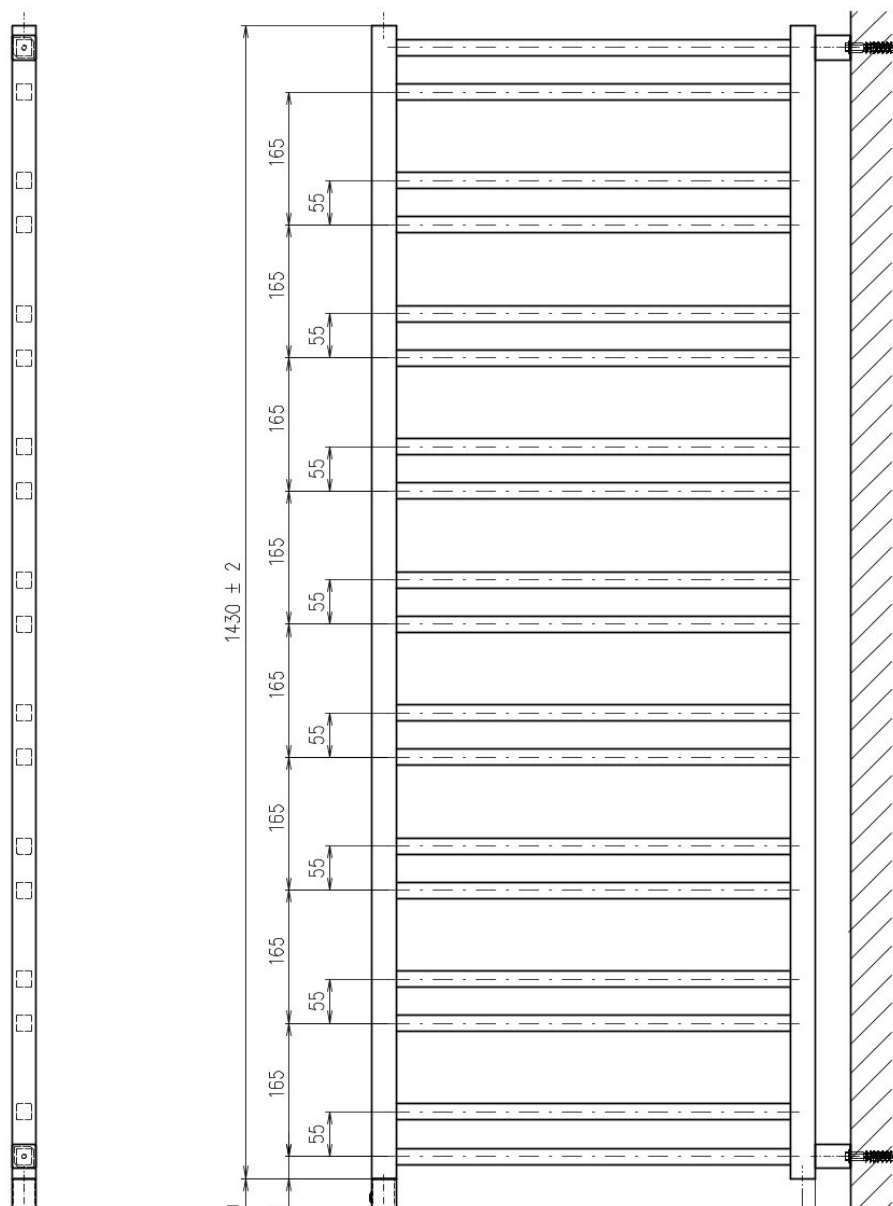

**METRO SPACE vykurovacie teleso 550x1430 mm,
inštalácia v priestore, čierna mat**

Objednací kód: IR438B

Základné informácie

Značka: Sapho
Séria: METRO SPACE

Rozmery

Šírka: 550 mm
Výška: 1430 mm
Objem: 4.6 l

Vlastnosti

Farba: Čierna mat
Materiál: Oceľ
Tvar: Tvar H
Odporúčaná el. vykurovacia tyč: 500 W
Možnosť vykurovania: Elektrické vykurovanie, Ústredné vykurovanie

Rozteč pripojenia 50 mm: Nesymetrické (na bok)

Rozteč pripojenia: 50 mm
Výkon: 525 W
Teplotný spád: 75/65/20 °C
Hmotnosť / ks: 11.2 kg
Balenie: 1 ks
Záruka: 2 roky

Technický list

METRO SPACE 1430/550

**METRO SPACE vykurovacie teleso 550x1430 mm,
inštalácia v priestore, čierna mat**