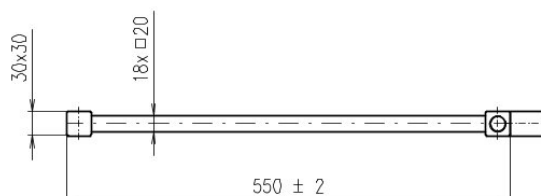

**METRO SPACE vykurovacie teleso 550x1430 mm,
inštalácia v priestore, čierna mat**

Objednací kód: IR438B

Základné informácie

Značka: Sapho
Séria: METRO SPACE

Rozmery

Šírka: 550 mm
Výška: 1430 mm
Objem: 4.6 l

Vlastnosti

Farba: Čierna mat
Materiál: Oceľ
Tvar: Tvar H
Odporúčaná el. vykurovacia tyč: 500 W
Možnosť vykurovania: Elektrické vykurovanie, Ústredné vykurovanie

Rozteč pripojenia 50 mm: Nesymetrické (na bok)

Rozteč pripojenia: 50 mm
Výkon: 525 W
Teplotný spád: 75/65/20 °C
Hmotnosť / ks: 11.2 kg
Balenie: 1 ks
Záruka: 2 roky

Technický list

METRO SPACE 1430/550

**METRO SPACE vykurovacie teleso 550x1430 mm,
inštalácia v priestore, čierna mat**