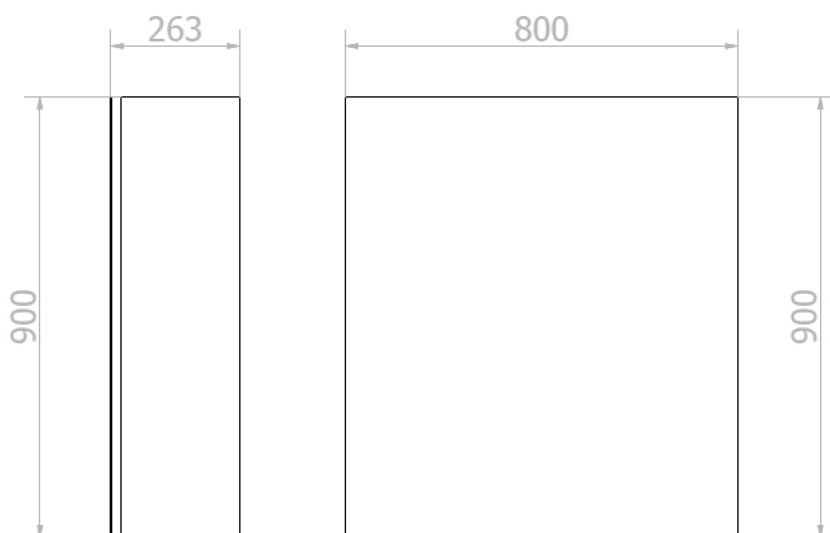

BASIC zrkadlová skrinka 800 mm s automatickým dávkovačom mydla a sušičom rúk

NOFER[®]

Objednací kód: MUM000120

Rozmery

Šírka: 800 mm

Výška: 900 mm

Hĺbka: 263 mm

Vlastnosti

Farba: Biela

Materiál: MDF/lamino

Záruka: 2 roky

Technický list

BASIC zrkadlová skrinka 800 mm s automatickým dávkovačom mydla a sušičom rúk

BASIC zrkadlová skrinka 800 mm s automatickým dávkovačom mydla a sušičom rúk