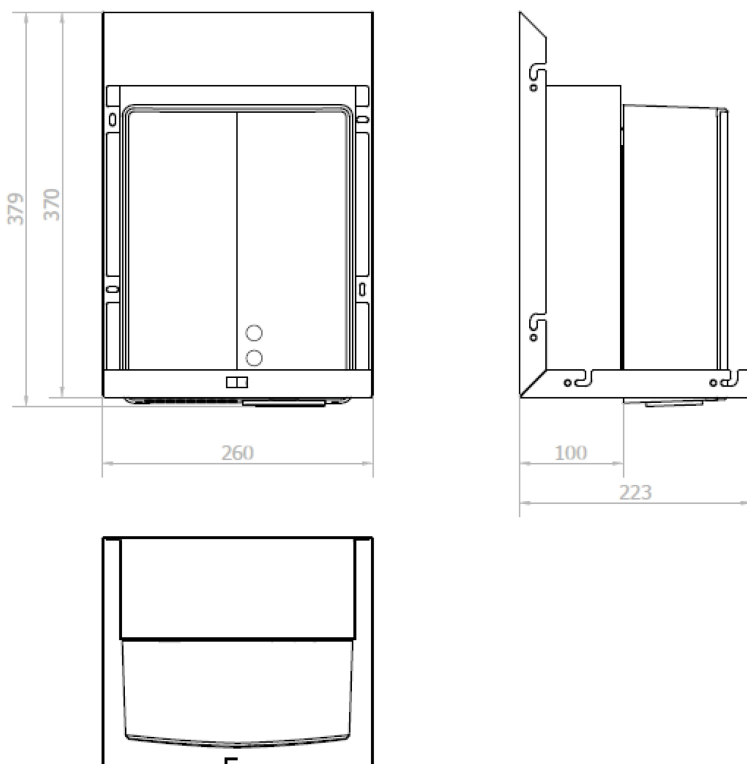

BASIC zrkadlová skrinka 800 mm s automatickým dávkovačom mydla a sušičom rúk

NOFER[®]

Objednací kód: MUM000120

Rozmery

Šírka: 800 mm

Výška: 900 mm

Hĺbka: 263 mm

Vlastnosti

Farba: Biela

Materiál: MDF/lamino

Záruka: 2 roky

Technický list

BASIC zrkadlová skrinka 800 mm s automatickým dávkovačom mydla a sušičom rúk

BASIC zrkadlová skrinka 800 mm s automatickým dávkovačom mydla a sušičom rúk