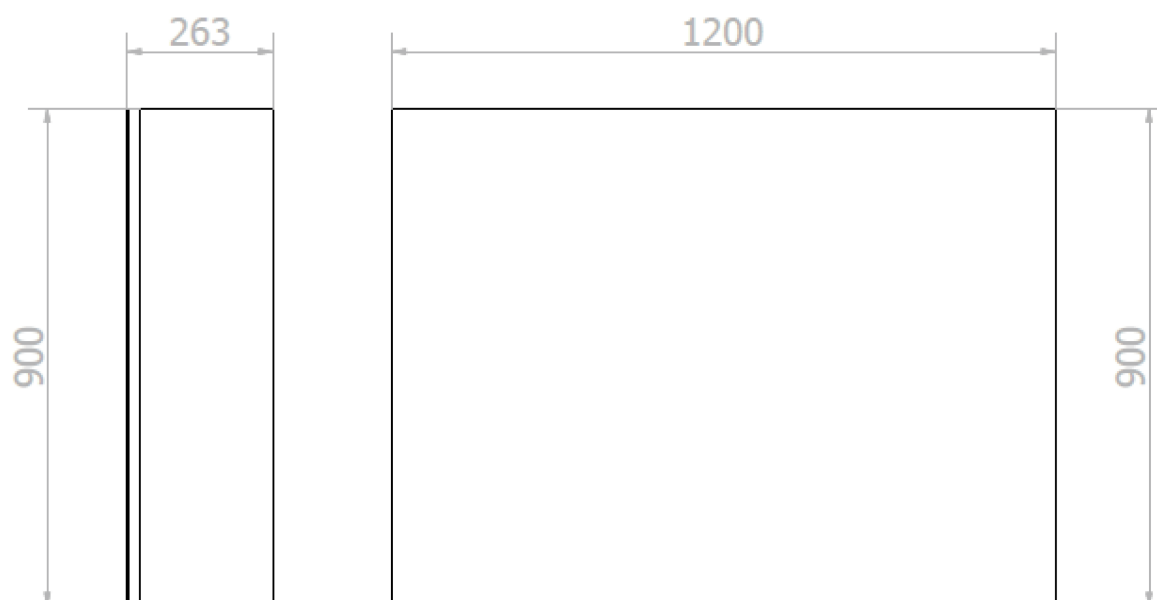

ESSENTIA zrkadlová skrinka 1200 mm s dvoma automatickými dávkovačmi mydla a dvoma zásobníkmi papierových uterákov

NOFER

Objednací kód: MUM000127

Základné informácie

Značka: NOFER

Rozmery

Šírka: 1200 mm

Výška: 900 mm

Hĺbka: 263 mm

Vlastnosti

Farba: Biela

Materiál: MDF/lamino

Hmotnosť / ks: 31.76 kg

Záruka: 2 roky

ESSENTIA zrkadlová skrinka 1200 mm s dvoma automatickými dávkovačmi mydla a dvoma zásobníkmi papierových uterákov

Technický list

ESSENTIA zrkadlová skrinka 1200 mm s dvoma automatickými dávkovačmi mydla a dvoma zásobníkmi papierových uterákov

ESSENTIA zrkadlová skrinka 1200 mm s dvoma automatickými dávkovačmi mydla a dvoma zásobníkmi papierových uterákov