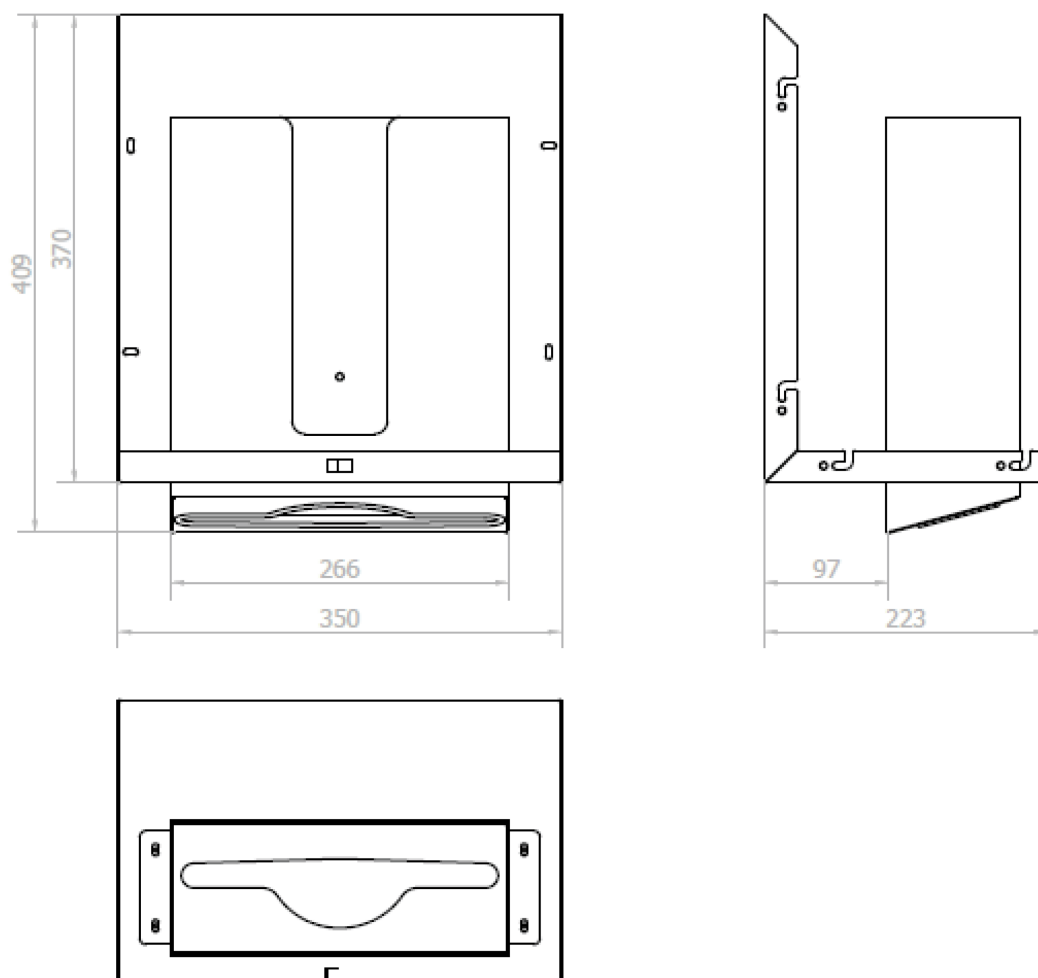

ESSENTIA zrkadlová skrinka 1200 mm s dvoma automatickými dávkovačmi mydla a dvoma zásobníkmi papierových uterákov

NOFER

Objednací kód: MUM000127

Základné informácie

Značka: NOFER

Rozmery

Šírka: 1200 mm

Výška: 900 mm

Hĺbka: 263 mm

Vlastnosti

Farba: Biela

Materiál: MDF/lamino

Hmotnosť / ks: 31.76 kg

Záruka: 2 roky

ESSENTIA zrkadlová skrinka 1200 mm s dvoma automatickými dávkovačmi mydla a dvoma zásobníkmi papierových uterákov

Technický list

ESSENTIA zrkadlová skrinka 1200 mm s dvoma automatickými dávkovačmi mydla a dvoma zásobníkmi papierových uterákov

ESSENTIA zrkadlová skrinka 1200 mm s dvoma automatickými dávkovačmi mydla a dvoma zásobníkmi papierových uterákov