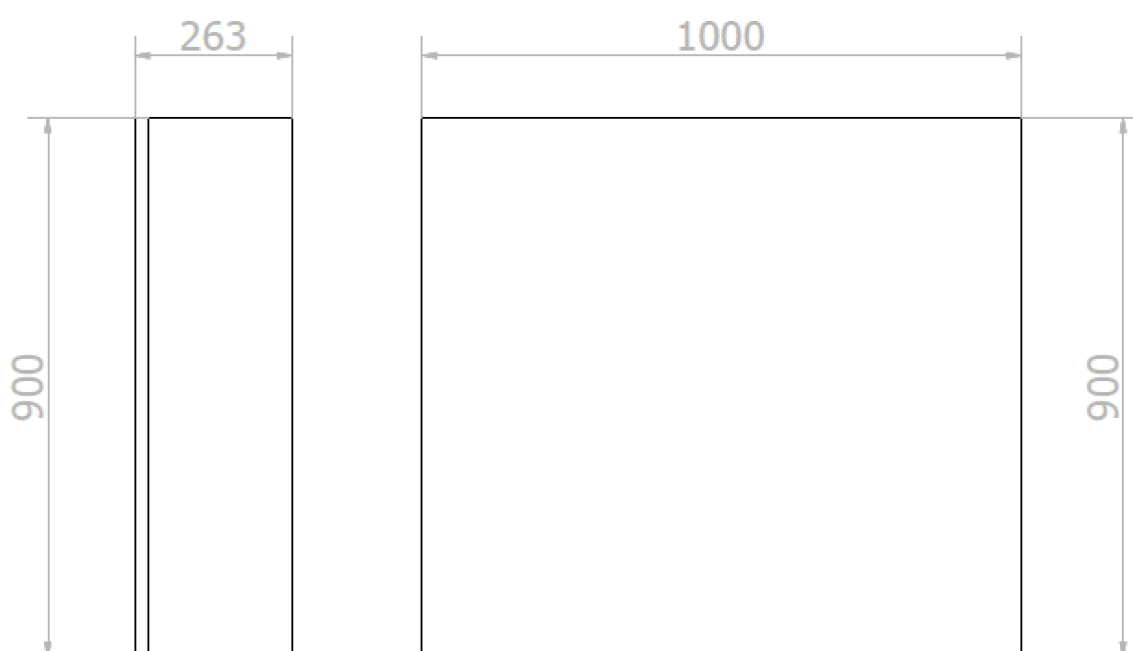

ESSENTIA zrkadlová skrinka 1000 mm s automatickým dávkovačom mydla a zásobníkom papierových uterákov

NOFER[®]

Objednací kód: MUM000126

Základné informácie

Značka: NOFER

Rozmery

Šírka: 1000 mm

Výška: 900 mm

Hĺbka: 263 mm

Vlastnosti

Farba: Biela

Materiál: MDF/lamino

Hmotnosť / ks: 31.76 kg

Záruka: 2 roky

Technický list

ESSENTIA zrkadlová skrinka 1000 mm s automatickým dávkovačom mydla a zásobníkom papierových uterákov