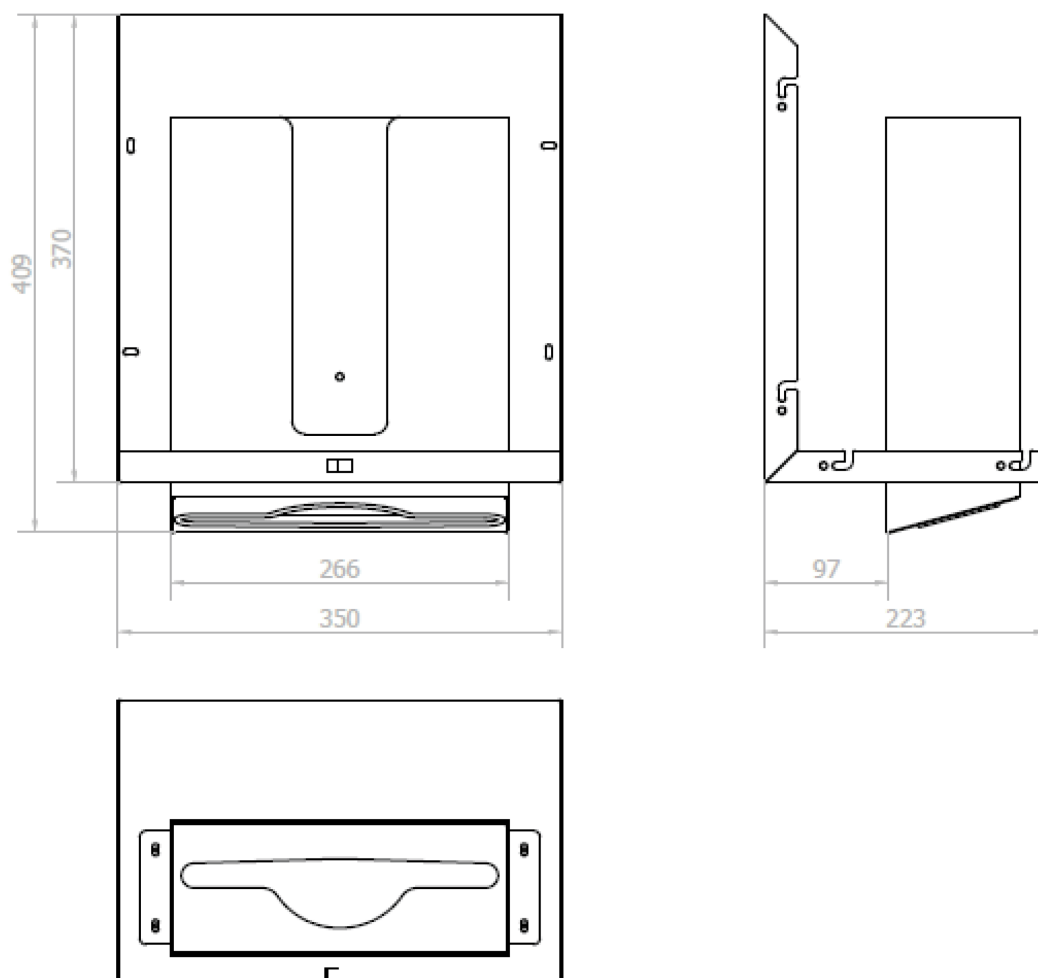

ESSENTIA zrkadlová skrinka 1000 mm s automatickým dávkovačom mydla a zásobníkom papierových uterákov

NOFER[®]

Objednací kód: MUM000126

Základné informácie

Značka: NOFER

Rozmery

Šírka: 1000 mm

Výška: 900 mm

Hĺbka: 263 mm

Vlastnosti

Farba: Biela

Materiál: MDF/lamino

Hmotnosť / ks: 31.76 kg

Záruka: 2 roky

Technický list

ESSENTIA zrkadlová skrinka 1000 mm s automatickým dávkovačom mydla a zásobníkom papierových uterákov

ESSENTIA zrkadlová skrinka 1000 mm s automatickým dávkovačom mydla a zásobníkom papierových uterákov