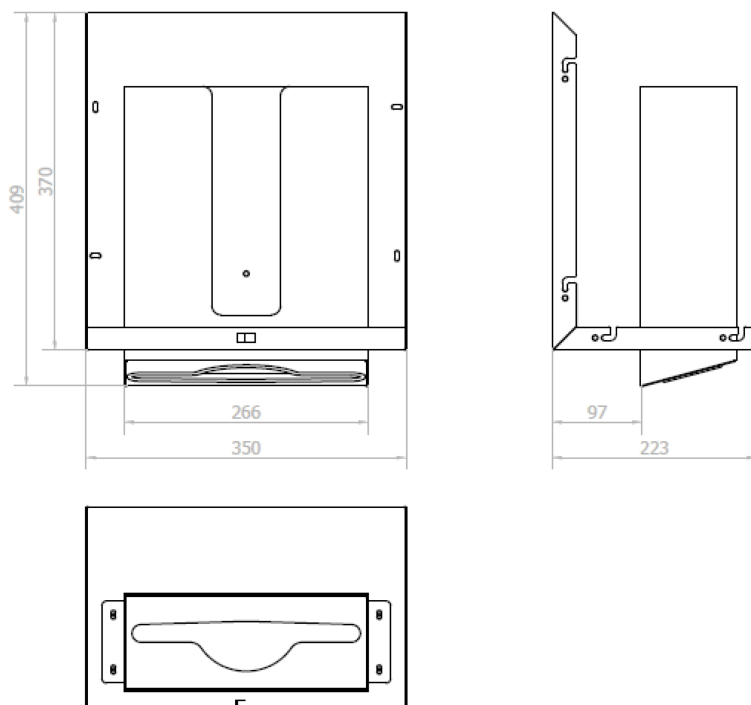

ESSENTIA zrkadlová skrinka 900 mm s automatickým dávkovačom mydla a zásobníkom papierových uterákov

NOFER[®]

Objednací kód: MUM000125

Rozmery

Šírka: 900 mm

Výška: 900 mm

Hĺbka: 263 mm

Vlastnosti

Farba: Biela

Materiál: MDF/lamino

Záruka: 2 roky

Technický list

ESSENTIA zrkadlová skrinka 900 mm s automatickým dávkovačom mydla a zásobníkom papierových uterákov

ESSENTIA zrkadlová skrinka 900 mm s automatickým dávkovačom mydla a zásobníkom papierových uterákov