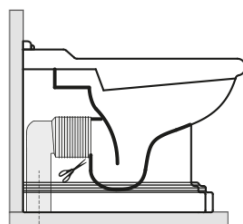

RETRO WC misa 39x61cm, spodný/zadný odpad, čierna mat

KERASAN

Objednací kód: 101631

Základné informácie

Značka: Kerasan
Séria: RETRO KERASAN

Rozmery

Šírka: 390 mm
Výška: 430 mm
Hĺbka: 610 mm

Vlastnosti

Odporúčame prikúpiť

1 ks RETRO WC sedátko, Soft Close, čierna matná/chróm (Objednací kód: 108831)

RETRO WC misa 39x61cm, spodný/zadný odpad,
čierna mat

KERASAN

Technický list

není součástí / not supplied

350 ± 15

120 mm con curva
art. 900102

max. 90 // min. 70
con curva art. 900104

max. 180 // min. 150
con curva art. 7619

tubo di raccordo
a parete art. 7539