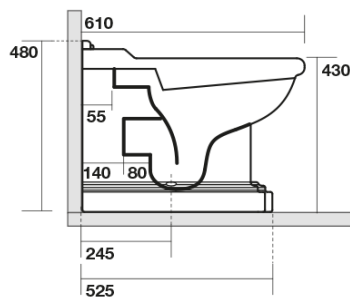

RETRO WC misa 39x61cm, spodný/zadný odpad, čierna mat

KERASAN

Objednací kód: 101631

Základné informácie

Značka: Kerasan
Séria: RETRO KERASAN

Rozmery

Šírka: 390 mm
Výška: 430 mm
Hĺbka: 610 mm

Vlastnosti

Farba: Čierna
Materiál: Keramika
Technológia
splachovania: Standard
Objem splachovacej
vody: Splachovanie 6 l
Tvar: Retro
Výbava: Odpad spodný, Odpad zadný
Balenie neobsahuje: Montážna sada, WC sedátko
Hmotnosť / ks: 13.35 kg
Balenie: 1 ks
Záruka: 2 roky

Odporúčame prikúpiť

1 ks RETRO WC sedátko, Soft Close, čierna matná/chróm (Objednací kód: 108831)

RETRO WC misa 39x61cm, spodný/zadný odpad,
čierna mat

KERASAN

Technický list

není součástí / not supplied

350 ± 15

120 mm con curva
art. 900102

max. 90 // min. 70
con curva art. 900104

max. 180 // min. 150
con curva art. 7619

tubo di raccordo
a parete art. 7539