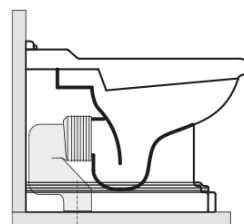

RETRO WC misa 39x61cm, spodný/zadný odpad, čierna mat

KERASAN

Objednací kód: 101631

Základné informácie

Značka: Kerasan
Séria: RETRO KERASAN

Rozmery

Šírka: 390 mm
Výška: 430 mm
Hĺbka: 610 mm

Vlastnosti

Farba: Čierna
Materiál: Keramika
Technológia
splachovania: Standard
Objem splachovacej
vody: Splachovanie 6 l
Tvar: Retro
Výbava: Odpad spodný, Odpad zadný
Balenie neobsahuje: Montážna sada, WC sedátko
Hmotnosť / ks: 13.35 kg
Balenie: 1 ks
Záruka: 2 roky

Odporúčame prikúpiť

1 ks RETRO WC sedátko, Soft Close, čierna matná/chróm (Objednací kód: 108831)

RETRO WC misa 39x61cm, spodný/zadný odpad,
čierna mat

KERASAN

Technický list

není součástí / not supplied

350 ± 15

120 mm con curva
art. 900102

max. 90 // min. 70
con curva art. 900104

max. 180 // min. 150
con curva art. 7619

tubo di raccordo
a parete art. 7539