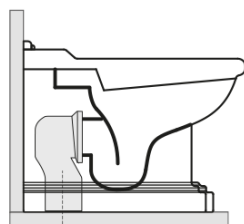

RETRO WC misa 39x61cm, spodný/zadný odpad, čierna mat

KERASAN

Objednací kód: 101631

Základné informácie

Značka: Kerasan
Séria: RETRO KERASAN

Rozmery

Šírka: 390 mm
Výška: 430 mm
Hĺbka: 610 mm

Vlastnosti

Farba: Čierna
Materiál: Keramika
Technológia
splachovania: Standard
Objem splachovacej
vody: Splachovanie 6 l
Tvar: Retro
Výbava: Odpad spodný, Odpad zadný
Balenie neobsahuje: Montážna sada, WC sedátko
Hmotnosť / ks: 13.35 kg
Balenie: 1 ks
Záruka: 2 roky

Odporúčame prikúpiť

1 ks RETRO WC sedátko, Soft Close, čierna matná/chróm (Objednací kód: 108831)

RETRO WC misa 39x61cm, spodný/zadný odpad,
čierna mat

KERASAN

Technický list

není součástí / not supplied

350 ± 15

120 mm con curva
art. 900102

max. 90 // min. 70
con curva art. 900104

max. 180 // min. 150
con curva art. 7619

tubo di raccordo
a parete art. 7539