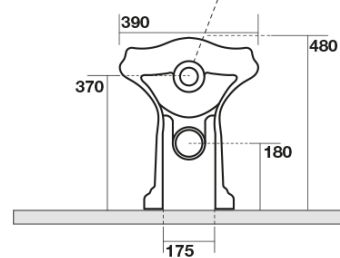

RETRO WC misa 39x61cm, spodný/zadný odpad, čierna mat

KERASAN

Objednací kód: 101631

Základné informácie

Značka: Kerasan
Séria: RETRO KERASAN

Rozmery

Šírka: 390 mm
Výška: 430 mm
Hĺbka: 610 mm

Vlastnosti

Odporúčame prikúpiť

1 ks RETRO WC sedátko, Soft Close, čierna matná/chróm (Objednací kód: 108831)

RETRO WC misa 39x61cm, spodný/zadný odpad,
čierna mat

KERASAN

Technický list

není součástí / not supplied

350 ± 15

120 mm con curva
art. 900102

max. 90 // min. 70
con curva art. 900104

max. 180 // min. 150
con curva art. 7619

tubo di raccordo
a parete art. 7539