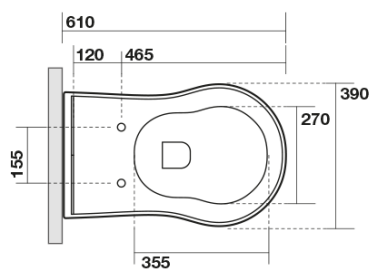

RETRO WC misa 39x61cm, spodný/zadný odpad, čierna mat

KERASAN

Objednací kód: 101631

Základné informácie

Značka: Kerasan
Séria: RETRO KERASAN

Rozmery

Šírka: 390 mm
Výška: 430 mm
Hĺbka: 610 mm

Vlastnosti

Farba: Čierna
Materiál: Keramika
Technológia
splachovania: Standard
Objem splachovacej
vody: Splachovanie 6 l
Tvar: Retro
Výbava: Odpad spodný, Odpad zadný
Balenie neobsahuje: Montážna sada, WC sedátko
Hmotnosť / ks: 13.35 kg
Balenie: 1 ks
Záruka: 2 roky

Odporúčame prikúpiť

1 ks RETRO WC sedátko, Soft Close, čierna matná/chróm (Objednací kód: 108831)

RETRO WC misa 39x61cm, spodný/zadný odpad,
čierna mat

KERASAN

Technický list

není součástí / not supplied

350 ± 15

120 mm con curva
art. 900102

max. 90 // min. 70
con curva art. 900104

max. 180 // min. 150
con curva art. 7619

tubo di raccordo
a parete art. 7539