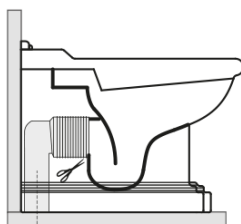

RETRO WC misa 39x61cm, spodný/zadný odpad, čierna mat

KERASAN

Objednací kód: 101631

Základné informácie

Značka: Kerasan
Séria: RETRO KERASAN

Rozmery

Šírka: 390 mm
Výška: 430 mm
Hĺbka: 610 mm

Vlastnosti

Odporúčame prikúpiť

1 ks RETRO WC sedátko, Soft Close, čierna matná/chróm (Objednací kód: 108831)

RETRO WC misa 39x61cm, spodný/zadný odpad,
čierna mat

KERASAN

Technický list

není součástí / not supplied

350 ± 15

120 mm con curva
art. 900102

max. 90 // min. 70
con curva art. 900104

max. 180 // min. 150
con curva art. 7619

tubo di raccordo
a parete art. 7539