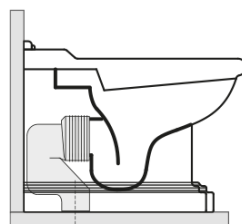

RETRO WC misa 39x61cm, spodný/zadný odpad, čierna mat

KERASAN

Objednací kód: 101631

Základné informácie

Značka: Kerasan
Séria: RETRO KERASAN

Rozmery

Šírka: 390 mm
Výška: 430 mm
Hĺbka: 610 mm

Vlastnosti

Farba: Čierna
Materiál: Keramika
Technológia
splachovania: Standard
Objem splachovacej
vody: Splachovanie 6 l
Tvar: Retro
Výbava: Odpad spodný, Odpad zadný
Balenie neobsahuje: Montážna sada, WC sedátko
Hmotnosť / ks: 13.35 kg
Balenie: 1 ks
Záruka: 2 roky

Odporúčame prikúpiť

1 ks RETRO WC sedátko, Soft Close, čierna matná/chróm (Objednací kód: 108831)

RETRO WC misa 39x61cm, spodný/zadný odpad,
čierna mat

KERASAN

Technický list

není součástí / not supplied

350 ± 15

120 mm con curva
art. 900102

max. 90 // min. 70
con curva art. 900104

max. 180 // min. 150
con curva art. 7619

tubo di raccordo
a parete art. 7539