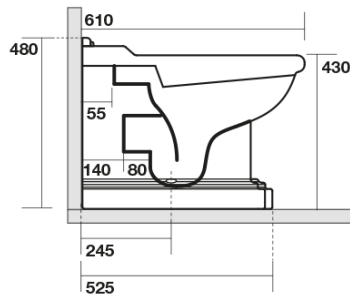

RETRO WC misa 39x61cm, spodný/zadný odpad, čierna mat

KERASAN

Objednací kód: 101631

Základné informácie

Značka: Kerasan
Séria: RETRO KERASAN

Rozmery

Šírka: 390 mm
Výška: 430 mm
Hĺbka: 610 mm

Vlastnosti

Farba: Čierna
Materiál: Keramika
Technológia
splachovania: Standard
Objem splachovacej
vody: Splachovanie 6 l
Tvar: Retro
Výbava: Odpad spodný, Odpad zadný
Balenie neobsahuje: Montážna sada, WC sedátko
Hmotnosť / ks: 13.35 kg
Balenie: 1 ks
Záruka: 2 roky

Odporúčame prikúpiť

1 ks RETRO WC sedátko, Soft Close, čierna matná/chróm (Objednací kód: 108831)

RETRO WC misa 39x61cm, spodný/zadný odpad,
čierna mat

KERASAN

Technický list

není součástí / not supplied

350 ± 15

120 mm con curva
art. 900102

max. 90 // min. 70
con curva art. 900104

max. 180 // min. 150
con curva art. 7619

tubo di raccordo
a parete art. 7539