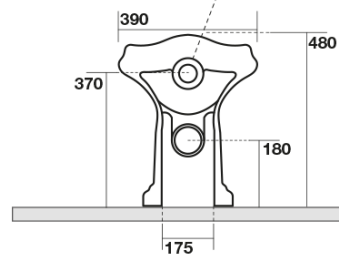

RETRO WC misa 39x61cm, spodný/zadný odpad, čierna mat

KERASAN

Objednací kód: 101631

Základné informácie

Značka: Kerasan
Séria: RETRO KERASAN

Rozmery

Šírka: 390 mm
Výška: 430 mm
Hĺbka: 610 mm

Vlastnosti

Odporúčame prikúpiť

1 ks RETRO WC sedátko, Soft Close, čierna matná/chróm (Objednací kód: 108831)

RETRO WC misa 39x61cm, spodný/zadný odpad,
čierna mat

KERASAN

Technický list

není součástí / not supplied

350 ± 15

120 mm con curva
art. 900102

max. 90 // min. 70
con curva art. 900104

max. 180 // min. 150
con curva art. 7619

tubo di raccordo
a parete art. 7539