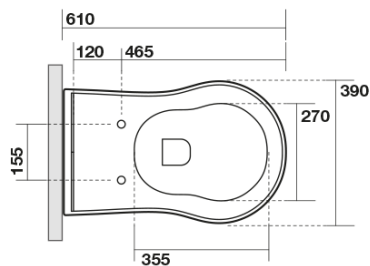

RETRO WC misa 39x61cm, spodný/zadný odpad, čierna mat

KERASAN

Objednací kód: 101631

Základné informácie

Značka: Kerasan
Séria: RETRO KERASAN

Rozmery

Šírka: 390 mm
Výška: 430 mm
Hĺbka: 610 mm

Vlastnosti

Farba: Čierna
Materiál: Keramika
Technológia
splachovania: Standard
Objem splachovacej
vody: Splachovanie 6 l
Tvar: Retro
Výbava: Odpad spodný, Odpad zadný
Balenie neobsahuje: Montážna sada, WC sedátko
Hmotnosť / ks: 13.35 kg
Balenie: 1 ks
Záruka: 2 roky

Odporúčame prikúpiť

1 ks RETRO WC sedátko, Soft Close, čierna matná/chróm (Objednací kód: 108831)

RETRO WC misa 39x61cm, spodný/zadný odpad,
čierna mat

KERASAN

Technický list

není součástí / not supplied

350 ± 15

120 mm con curva
art. 900102

max. 90 // min. 70
con curva art. 900104

max. 180 // min. 150
con curva art. 7619

tubo di raccordo
a parete art. 7539