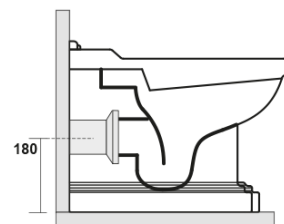

RETRO WC misa 39x61cm, spodný/zadný odpad, čierna mat

KERASAN

Objednací kód: 101631

Základné informácie

Značka: Kerasan
Séria: RETRO KERASAN

Rozmery

Šírka: 390 mm
Výška: 430 mm
Hĺbka: 610 mm

Vlastnosti

Farba: Čierna
Materiál: Keramika
Technológia
splachovania: Standard
Objem splachovacej
vody: Splachovanie 6 l
Tvar: Retro
Výbava: Odpad spodný, Odpad zadný
Balenie neobsahuje: Montážna sada, WC sedátko
Hmotnosť / ks: 13.35 kg
Balenie: 1 ks
Záruka: 2 roky

Odporúčame prikúpiť

1 ks RETRO WC sedátko, Soft Close, čierna matná/chróm (Objednací kód: 108831)

RETRO WC misa 39x61cm, spodný/zadný odpad,
čierna mat

KERASAN

Technický list

není součástí / not supplied

350 ± 15

120 mm con curva
art. 900102

max. 90 // min. 70
con curva art. 900104

max. 180 // min. 150
con curva art. 7619

tubo di raccordo
a parete art. 7539