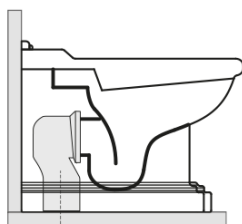

RETRO WC misa 39x61cm, spodný/zadný odpad, čierna mat

KERASAN

Objednací kód: 101631

Základné informácie

Značka: Kerasan
Séria: RETRO KERASAN

Rozmery

Šírka: 390 mm
Výška: 430 mm
Hĺbka: 610 mm

Vlastnosti

Farba: Čierna
Materiál: Keramika
Technológia
splachovania: Standard
Objem splachovacej
vody: Splachovanie 6 l
Tvar: Retro
Výbava: Odpad spodný, Odpad zadný
Balenie neobsahuje: Montážna sada, WC sedátko
Hmotnosť / ks: 13.35 kg
Balenie: 1 ks
Záruka: 2 roky

Odporúčame prikúpiť

1 ks RETRO WC sedátko, Soft Close, čierna matná/chróm (Objednací kód: 108831)

RETRO WC misa 39x61cm, spodný/zadný odpad,
čierna mat

KERASAN

Technický list

není součástí / not supplied

350 ± 15

120 mm con curva
art. 900102

max. 90 // min. 70
con curva art. 900104

max. 180 // min. 150
con curva art. 7619

tubo di raccordo
a parete art. 7539