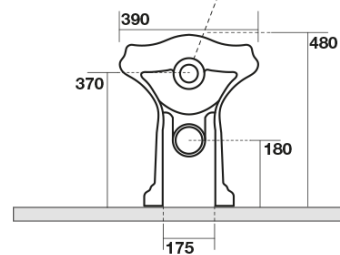

### Rozmery

Šírka: 390 mm  
Výška: 430 mm  
Hĺbka: 610 mm

### Vlastnosti

Farba: Čierna  
Materiál: Keramika  
Technológia  
splachovania: Standard  
Objem splachovacej  
vody: Splachovanie 6 l  
Tvar: Retro  
Výbava: Odpad spodný, Odpad zadný  
Balenie neobsahuje: Montážna sada, WC sedátko  
Hmotnosť / ks: 13.35 kg  
Balenie: 1 ks  
Záruka: 2 roky

### Odporúčame prikúpiť

1 ks RETRO WC sedátko, Soft Close, čierna matná/chróm (Objednací kód: 108831)

RETRO WC misa 39x61cm, spodný/zadný odpad,  
čierna mat

KERASAN

Technický list

není součástí /not supplied

350 ± 15

120 mm con curva  
art. 900102

max. 90 // min. 70  
con curva art. 900104

max. 180 // min. 150  
con curva art. 7619

tubo di raccordo  
a parete art. 7539