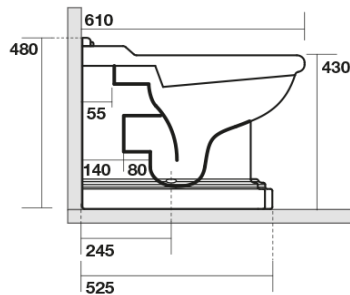

### Rozmery

Šírka: 390 mm  
Výška: 430 mm  
Hĺbka: 610 mm

### Vlastnosti

Farba: Čierna  
Materiál: Keramika  
Technológia  
splachovania: Standard  
Objem splachovacej  
vody: Splachovanie 6 l  
Tvar: Retro  
Výbava: Odpad spodný, Odpad zadný  
Balenie neobsahuje: Montážna sada, WC sedátko  
Hmotnosť / ks: 13.35 kg  
Balenie: 1 ks  
Záruka: 2 roky

### Odporúčame prikúpiť

1 ks RETRO WC sedátko, Soft Close, čierna matná/chróm (Objednací kód: 108831)

RETRO WC misa 39x61cm, spodný/zadný odpad,  
čierna mat

KERASAN

Technický list

není součástí /not supplied

350 ± 15

120 mm con curva  
art. 900102

max. 90 // min. 70  
con curva art. 900104

max. 180 // min. 150  
con curva art. 7619

tubo di raccordo  
a parete art. 7539