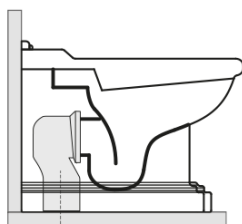

### Rozmery

Šírka: 390 mm  
Výška: 430 mm  
Hĺbka: 610 mm

### Vlastnosti

Farba: Čierna  
Materiál: Keramika  
Technológia  
splachovania: Standard  
Objem splachovacej  
vody: Splachovanie 6 l  
Tvar: Retro  
Výbava: Odpad spodný, Odpad zadný  
Balenie neobsahuje: Montážna sada, WC sedátko  
Hmotnosť / ks: 13.35 kg  
Balenie: 1 ks  
Záruka: 2 roky

### Odporúčame prikúpiť

1 ks RETRO WC sedátko, Soft Close, čierna matná/chróm (Objednací kód: 108831)

RETRO WC misa 39x61cm, spodný/zadný odpad,  
čierna mat

KERASAN

Technický list

není součástí /not supplied

350 ± 15

120 mm con curva  
art. 900102

max. 90 // min. 70  
con curva art. 900104

max. 180 // min. 150  
con curva art. 7619

tubo di raccordo  
a parete art. 7539