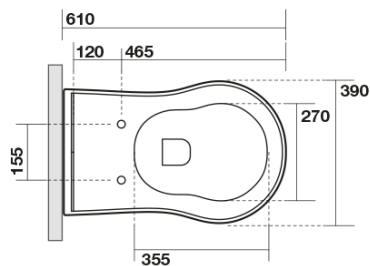

### Rozmery

Šírka: 390 mm  
Výška: 430 mm  
Hĺbka: 610 mm

### Vlastnosti

Farba: Čierna  
Materiál: Keramika  
Technológia  
splachovania: Standard  
Objem splachovacej  
vody: Splachovanie 6 l  
Tvar: Retro  
Výbava: Odpad spodný, Odpad zadný  
Balenie neobsahuje: Montážna sada, WC sedátko  
Hmotnosť / ks: 13.35 kg  
Balenie: 1 ks  
Záruka: 2 roky

### Odporúčame prikúpiť

1 ks RETRO WC sedátko, Soft Close, čierna matná/chróm (Objednací kód: 108831)

RETRO WC misa 39x61cm, spodný/zadný odpad,  
čierna mat

KERASAN

Technický list

není součástí /not supplied

350 ± 15

120 mm con curva  
art. 900102

max. 90 // min. 70  
con curva art. 900104

max. 180 // min. 150  
con curva art. 7619

tubo di raccordo  
a parete art. 7539