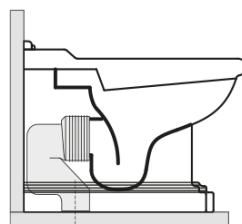

### Rozmery

Šírka: 390 mm  
Výška: 430 mm  
Hĺbka: 610 mm

### Vlastnosti

Farba: Čierna  
Materiál: Keramika  
Technológia  
splachovania: Standard  
Objem splachovacej  
vody: Splachovanie 6 l  
Tvar: Retro  
Výbava: Odpad spodný, Odpad zadný  
Balenie neobsahuje: Montážna sada, WC sedátko  
Hmotnosť / ks: 13.35 kg  
Balenie: 1 ks  
Záruka: 2 roky

### Odporúčame prikúpiť

1 ks RETRO WC sedátko, Soft Close, čierna matná/chróm (Objednací kód: 108831)

RETRO WC misa 39x61cm, spodný/zadný odpad,  
čierna mat

KERASAN

Technický list

není součástí /not supplied

350 ± 15

120 mm con curva  
art. 900102

max. 90 // min. 70  
con curva art. 900104

max. 180 // min. 150  
con curva art. 7619

tubo di raccordo  
a parete art. 7539