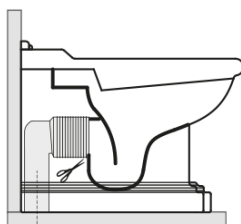

### Rozmery

Šírka: 390 mm  
Výška: 430 mm  
Hĺbka: 610 mm

### Vlastnosti

Farba: Čierna  
Materiál: Keramika  
Technológia  
splachovania: Standard  
Objem splachovacej  
vody: Splachovanie 6 l  
Tvar: Retro  
Výbava: Odpad spodný, Odpad zadný  
Balenie neobsahuje: Montážna sada, WC sedátko  
Hmotnosť / ks: 13.35 kg  
Balenie: 1 ks  
Záruka: 2 roky

### Odporúčame prikúpiť

1 ks RETRO WC sedátko, Soft Close, čierna matná/chróm (Objednací kód: 108831)

RETRO WC misa 39x61cm, spodný/zadný odpad,  
čierna mat

KERASAN

Technický list

není součástí /not supplied

350 ± 15

120 mm con curva  
art. 900102

max. 90 // min. 70  
con curva art. 900104

max. 180 // min. 150  
con curva art. 7619

tubo di raccordo  
a parete art. 7539