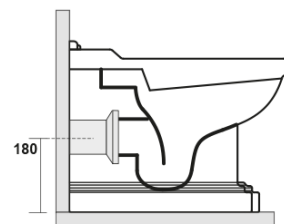

### Rozmery

Šírka: 390 mm  
Výška: 430 mm  
Hĺbka: 610 mm

### Vlastnosti

Farba: Čierna  
Materiál: Keramika  
Technológia  
splachovania: Standard  
Objem splachovacej  
vody: Splachovanie 6 l  
Tvar: Retro  
Výbava: Odpad spodný, Odpad zadný  
Balenie neobsahuje: Montážna sada, WC sedátko  
Hmotnosť / ks: 13.35 kg  
Balenie: 1 ks  
Záruka: 2 roky

350 ± 15

120 mm con curva  
art. 900102

max. 90 // min. 70  
con curva art. 900104

max. 180 // min. 150  
con curva art. 7619

tubo di raccordo  
a parete art. 7539