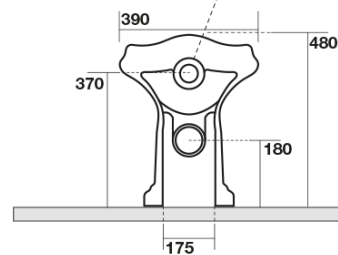

RETRO WC misa 39x61cm, spodný/zadný odpad, čierna mat

KERASAN

Objednací kód: 101631

Základné informácie

Značka: Kerasan
Séria: RETRO KERASAN

Rozmery

Šírka: 390 mm
Výška: 430 mm
Hĺbka: 610 mm

Vlastnosti

Farba: Čierna
Materiál: Keramika
Technológia
splachovania: Standard
Objem splachovacej
vody: Splachovanie 6 l
Tvar: Retro
Výbava: Odpad spodný, Odpad zadný
Balenie neobsahuje: Montážna sada, WC sedátko
Hmotnosť / ks: 13.35 kg
Balenie: 1 ks
Záruka: 2 roky

Odporúčame prikúpiť

1 ks RETRO WC sedátko, Soft Close, čierna matná/chróm (Objednací kód: 108831)

RETRO WC misa 39x61cm, spodný/zadný odpad,
čierna mat

KERASAN

Technický list

není součástí /not supplied

350 ± 15

120 mm con curva
art. 900102

max. 90 // min. 70
con curva art. 900104

max. 180 // min. 150
con curva art. 7619

tubo di raccordo
a parete art. 7539