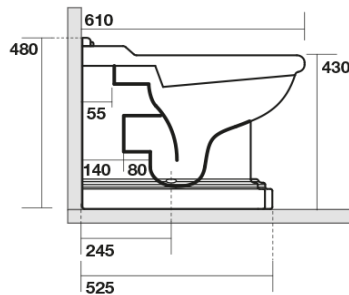

RETRO WC misa 39x61cm, spodný/zadný odpad, čierna mat

KERASAN

Objednací kód: 101631

Základné informácie

Značka: Kerasan
Séria: RETRO KERASAN

Rozmery

Šírka: 390 mm
Výška: 430 mm
Hĺbka: 610 mm

Vlastnosti

Farba: Čierna
Materiál: Keramika
Technológia
splachovania: Standard
Objem splachovacej
vody: Splachovanie 6 l
Tvar: Retro
Výbava: Odpad spodný, Odpad zadný
Balenie neobsahuje: Montážna sada, WC sedátko
Hmotnosť / ks: 13.35 kg
Balenie: 1 ks
Záruka: 2 roky

Odporúčame prikúpiť

1 ks RETRO WC sedátko, Soft Close, čierna matná/chróm (Objednací kód: 108831)

RETRO WC misa 39x61cm, spodný/zadný odpad,
čierna mat

KERASAN

Technický list

není součástí /not supplied

350 ± 15

120 mm con curva
art. 900102

max. 90 // min. 70
con curva art. 900104

max. 180 // min. 150
con curva art. 7619

tubo di raccordo
a parete art. 7539