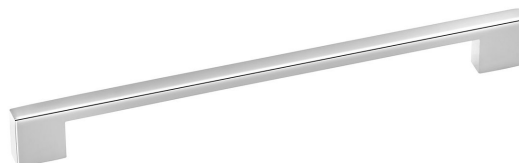

VEGA kovová úchytka, 210/192mm, chróm

Objednací kód: PR1720

Základné informácie

Značka: Aqualine

Rozmery

Šírka: 210 mm

Vlastnosti

Farba: Chróm

Materiál: Hliník

Hmotnosť / ks: 0.045 kg

Balenie: 1 ks

Záruka: 2 roky

Technický list