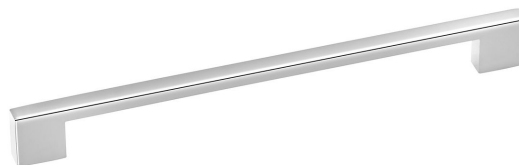

VEGA kovová úchytka, 210/192mm, chróm

Objednací kód: PR1720

Rozměry

Šířka: 210 mm

Vlastnosti

Farba: Chróm

Materiál: Hliník

Záruka: 2 roky