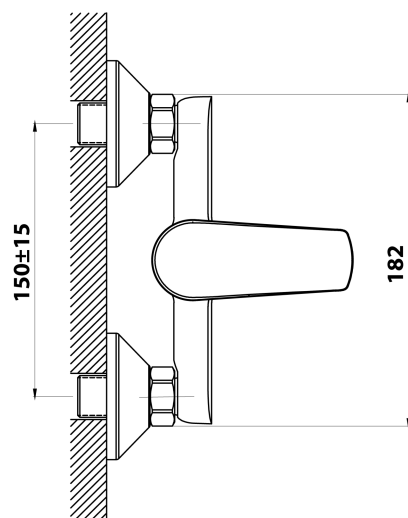

## Rozmery

Šírka: 182 mm

## Technický list

LOTTA nástenná batéria, ploché ramienko zvýšené, chróm