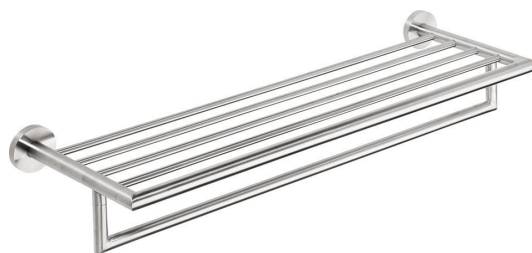

Objednací kód: XS406

Základné informácie

Značka: Sapho
Séria: X-STEEL

Rozmery

Dĺžka: 655 mm
Šírka: 655 mm
Výška: 120 mm
Hĺbka: 215 mm

Vlastnosti

Farba: Nerez mat
Materiál: Nerez
Tvar: Kruhové
Druh: Držiak uterákov: s policou
Inštalácia: Vrtanie
Hmotnosť / ks: 1.437 kg
Balenie: 1 ks
Záruka: 10 rokov