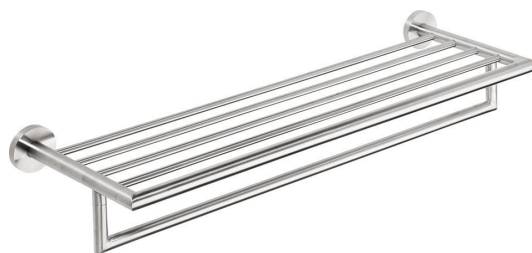

Objednací kód: XS406

## Základné informácie

Značka: Sapho  
Séria: X-STEEL

## Rozmery

Dĺžka: 655 mm  
Šírka: 655 mm  
Výška: 120 mm  
Hĺbka: 215 mm

## Vlastnosti

Farba: Nerez mat  
Materiál: Nerez  
Tvar: Kruhové  
Druh: Držiak uterákov: s policou  
Inštalácia: Vrtanie  
Hmotnosť / ks: 1.437 kg  
Balenie: 1 ks  
Záruka: 10 rokov

Technický list