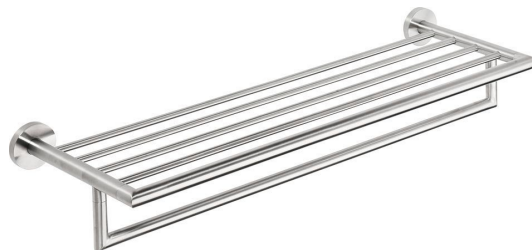

Objednací kód: XS406

Základné informácie

Značka: Sapho
Séria: X-STEEL

Rozmery

Dĺžka: 655 mm
Šírka: 655 mm
Výška: 120 mm
Hĺbka: 215 mm

Vlastnosti

Farba: Nerez mat
Materiál: Nerez
Tvar: Kruhové
Druh: Držiak uterákov: s policou
Inštalácia: Vrtanie
Hmotnosť / ks: 1.437 kg
Balenie: 1 ks
Záruka: 10 rokov