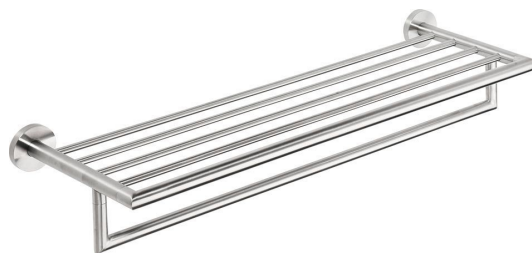

Objednací kód: XS406

Rozměry

Délka: 655 mm
Šířka: 655 mm
Výška: 120 mm
Hĺbka: 215 mm

Vlastnosti

Farba: Nerez mat
Materiál: Nerez
Záruka: 10 rokov

Technický list