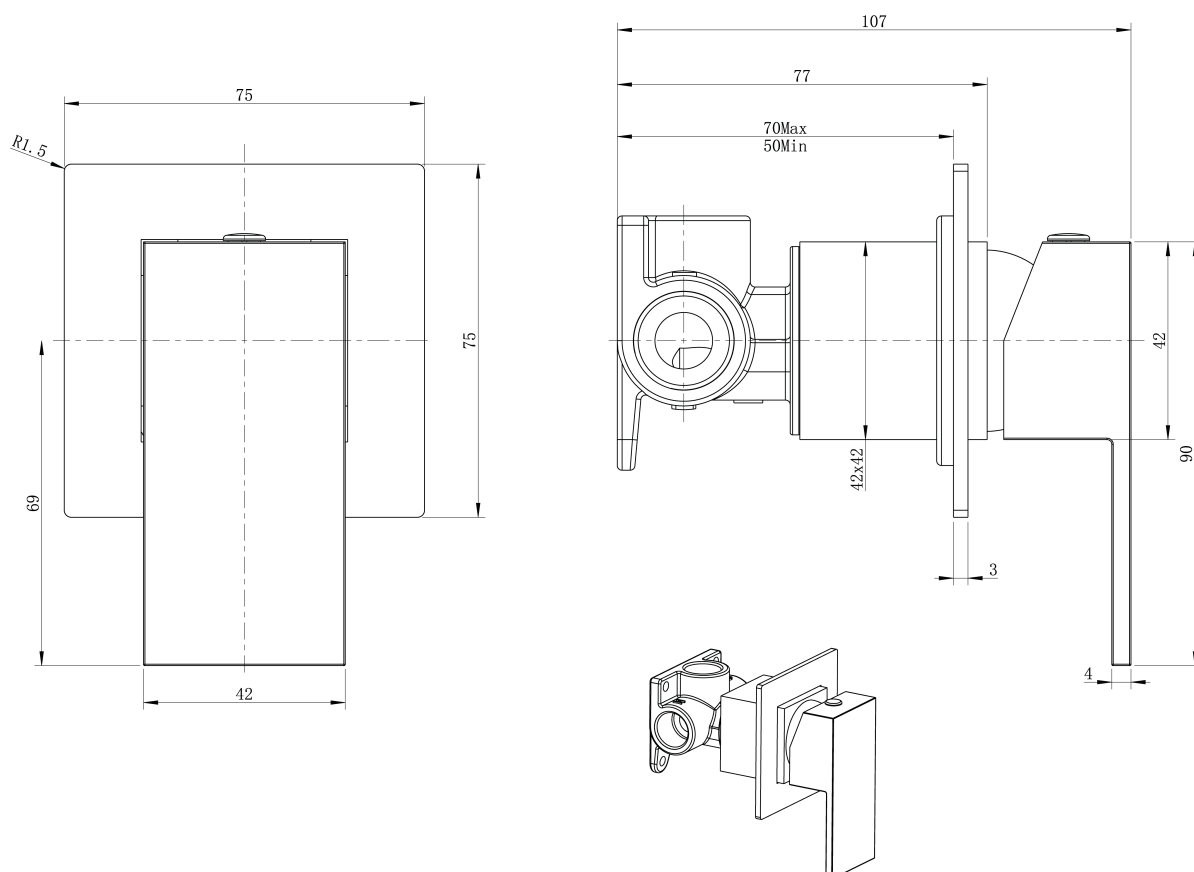

LATUS podomietková batéria s bidetovou sprškou

Latus, hranatá

 **SAPHO**

Objednací kód: 1102-46-01

Základné informácie

Značka: Sapho
Séria: LATUS

Rozmery

Šírka: 75 mm
Výška: 75 mm

Vlastnosti

Farba: Chróm
Materiál: Mosadz
Tvar: Hranaté
Inštalácia: Podomietková
Druh ovládania: Páka
Priemer kartuše: 35 mm
Hmotnosť / ks: 1.98 kg
Balenie: 4 ks
Záruka: 2 roky

Náhradné diely

Náhradná kartuša, priemer 35mm (Objednací kód: 521601)

Technický list

LATUS podomietková batéria s bidetovou sprškou
Latus, hranatá