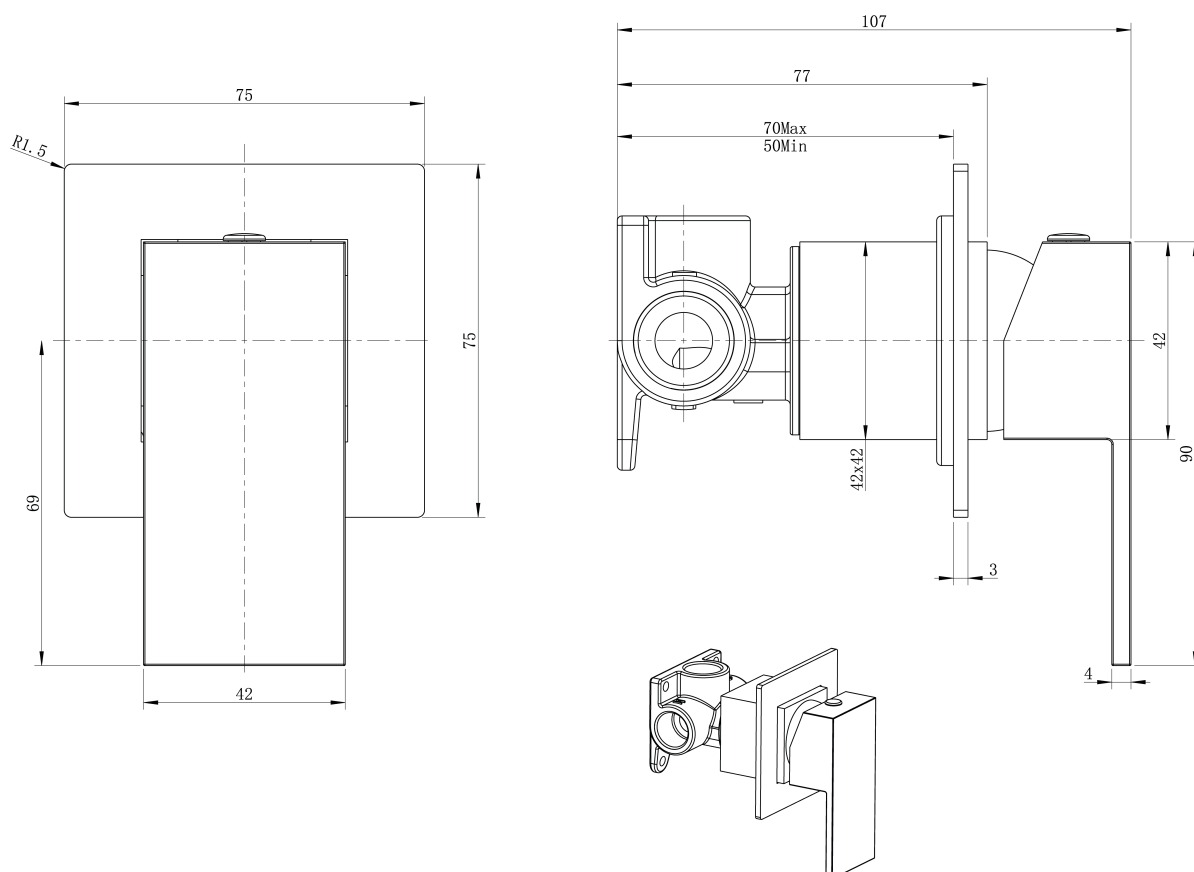

LATUS podomietková batéria s bidetovou sprškou

Latus, hranatá

Objednací kód: 1102-46-01

Základné informácie

Značka: Sapho
Séria: LATUS

Rozmery

Šírka: 75 mm
Výška: 75 mm

Vlastnosti

Farba: Chróm
Materiál: Mosadz
Tvar: Hranaté
Inštalácia: Podomietková
Druh ovládania: Páka
Priemer kartuše: 35 mm
Hmotnosť / ks: 1.98 kg
Balenie: 4 ks
Záruka: 2 roky

Náhradné diely

Náhradná kartuša, priemer 35mm (Objednací kód: 521601)

Technický list

LATUS podomietková batéria s bidetovou sprškou
Latus, hranatá

SAPHO