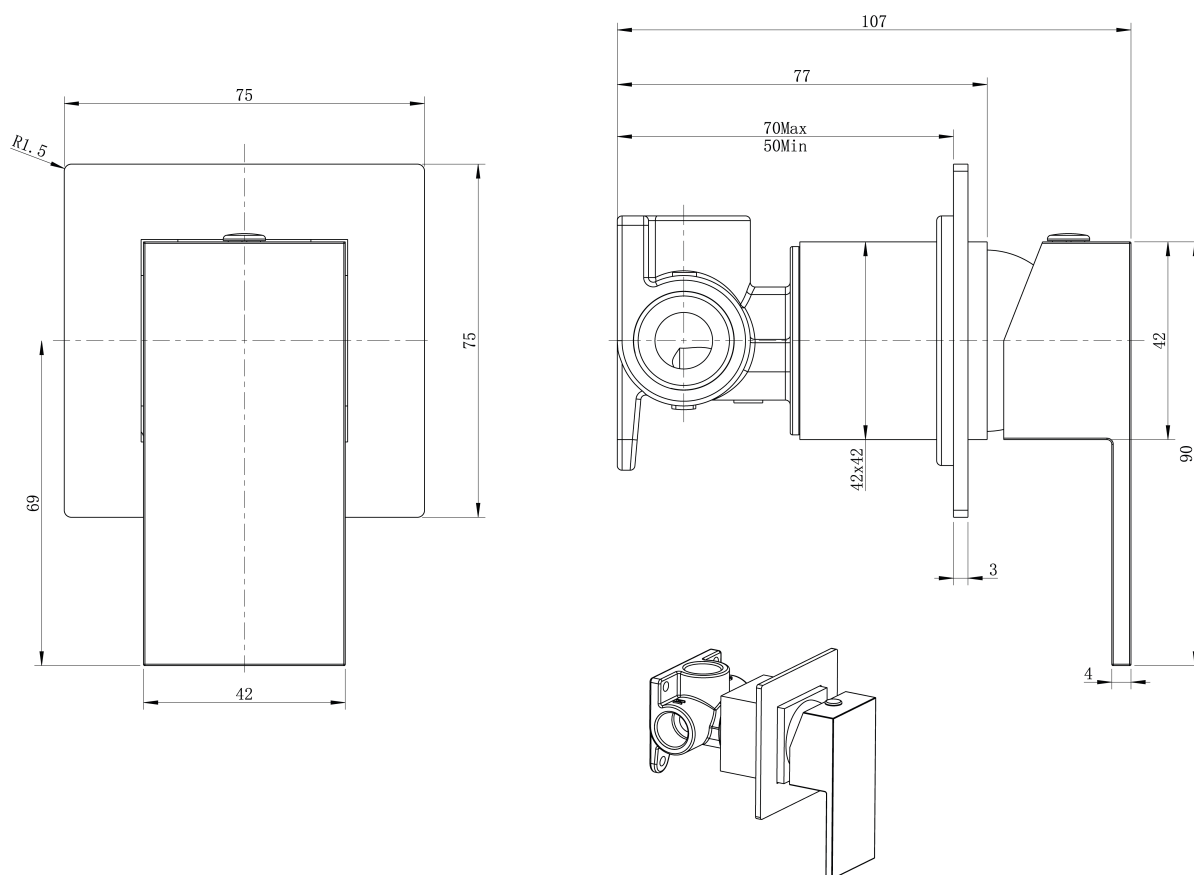

LATUS podomietková batéria s bidetovou sprškou

Latus, hranatá

Objednací kód: 1102-46-01

Základné informácie

Značka: Sapho
Séria: LATUS

Rozmery

Šírka: 75 mm
Výška: 75 mm

Vlastnosti

Farba: Chróm
Materiál: Mosadz
Tvar: Hranaté
Inštalácia: Podomietková
Druh ovládania: Páka
Priemer kartuše: 35 mm
Hmotnosť / ks: 1.98 kg
Balenie: 4 ks
Záruka: 2 roky

Náhradné diely

Náhradná kartuša, priemer 35mm (Objednací kód: 521601)

Technický list

LATUS podomietková batéria s bidetovou sprškou
Latus, hranatá

SAPHO