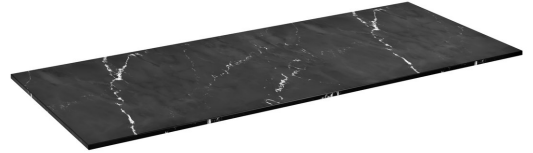

SKARA Rockstone doska 111,2x12x46cm, black attica

Objednací kód: CG027-0598

Rozměry

Šířka: 1112 mm
Výška: 12 mm
Hĺbka: 460 mm

Vlastnosti

Farba: Čierna mat
Dekor: Black Attica
Materiál: Solid Surface - Umelý kameň
Záruka: 2 roky