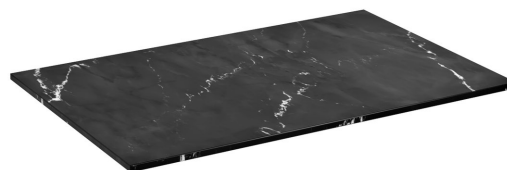

Objednací kód: CG025-0598

**Základné informácie**

Značka: Sapho  
Séria: SKARA

**Rozmery**

Šírka: 712 mm  
Výška: 12 mm  
Hĺbka: 460 mm

**Vlastnosti**

Farba: Čierna mat  
Dekor: Black Attica  
Možnosti farebného prevedenia: Podľa vzorkovníka  
Materiál: Solid Surface - Umelý kameň  
Typ skrinky: Doska  
Typ umývadla: Umývadlo na dosku  
Hmotnosť / ks: 8.8 kg  
Balenie: 1 ks  
Záruka: 2 roky