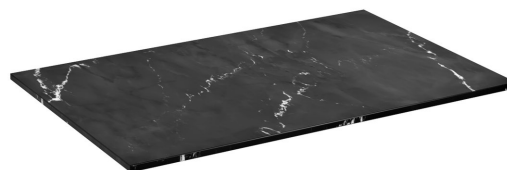

Objednací kód: CG025-0598

Základné informácie

Značka: Sapho
Séria: SKARA

Rozmery

Šírka: 712 mm
Výška: 12 mm
Hĺbka: 460 mm

Vlastnosti

Farba: Čierna mat
Dekor: Black Attica
Možnosti farebného prevedenia: Podľa vzorkovníka
Materiál: Solid Surface - Umelý kameň
Typ skrinky: Doska
Typ umývadla: Umývadlo na dosku
Hmotnosť / ks: 8.8 kg
Balenie: 1 ks
Záruka: 2 roky